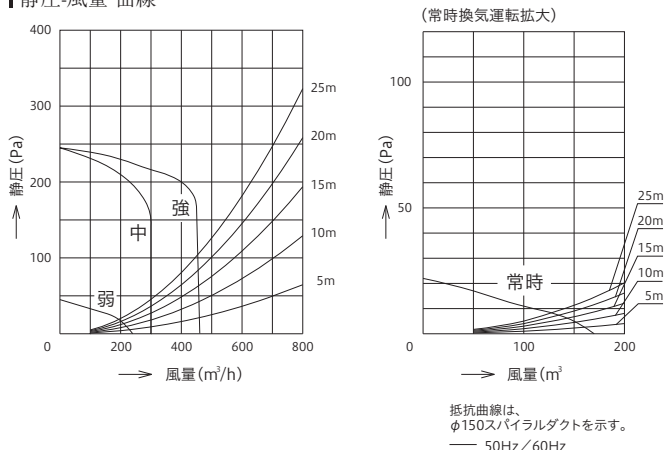

製品寸法図 (単位: mm)

特注対応

●同時給排ユニット
給気幕板の高さを標準寸法以外の高さに変更可能です。

特性表

型名	定格電圧 (V)	ノッチ	定格周波数 (Hz)	消費電力 (W)	風量 (m³/h)		騒音 (dB)	製品質量 (kg)
					0Pa	0~150Pa		
FED-953 + FEDVB-9665	100	強	50	40	-	450	47	36.0*
			60	[51]	-	-	-	
		中	50	18	300	-	35	
			60	[29]	-	-	-	
		弱	50	10	240	-	30	
			60	[21]	-	-	-	
常時換気	50	6	170	-	24			
		60	[17]	-	-	-		

※LED照明1ヶ付 (10.5W) 昼白色 ※風量値はJIS C9603 チャンパー法による。(175Pa時:最大消費電力82[93]W)
※消費電力の[]内の値は、照明の電力を含んだ値です。*フェデリカに同時給排ユニット装着時の質量です。

静圧-風量 曲線

同時給排配管パターン図

別売品

横幕板 [スタンダードカラー (標準色)]			
製品 型名	同時給排ユニット 型名	横幕板 型名	価格
FED-953 S	+ FEDVB-9665 S	YMP-FED-6636V S	¥19,470 (税抜価格¥17,700)
FED-953 TW	+ FEDVB-9665 TW	YMP-FED-6636V TW	¥12,980 (税抜価格¥11,800)
FED-953 TBK	+ FEDVB-9665 TBK	YMP-FED-6636V TBK	¥12,980 (税抜価格¥11,800)

横幕板 [オーダーカラー (特別塗装色)] ※型名の[*]には色記号が入ります。

製品 型名	同時給排ユニット 型名	横幕板 型名	価格
FED-953 *	+ FEDVB-9665 *	YMP-FED-6636V *	オープン価格

L形ダクト	
型名	価格
LD-15	¥3,520 (税抜価格¥3,200)

リモコン	
型名	価格
RMC-08	¥7,480 (税抜価格¥6,800)

アリアフィーナ株式会社

〒252-0206 神奈川県相模原市中央区淵野辺2-1-9 TEL.042-753-5340 FAX.042-718-6503 <https://www.ariafina.jp/>
受付時間9:00 ~ 17:30 (土・日・祝日・夏期休暇・年末年始を除く)

●価格表示は消費税率10%を適用したものを記載しています。●当チラシに掲載しております全製品の価格は、メーカー希望小売価格です。ただし、オープン価格の製品は希望小売価格を定めておりません。●製品の仕様は改良などのため予告なしに変更する場合がありますのでご了承ください。●製品の色は、印刷の具合で実物と若干異なる場合があります。●当チラシは2025年12月現在のものです。