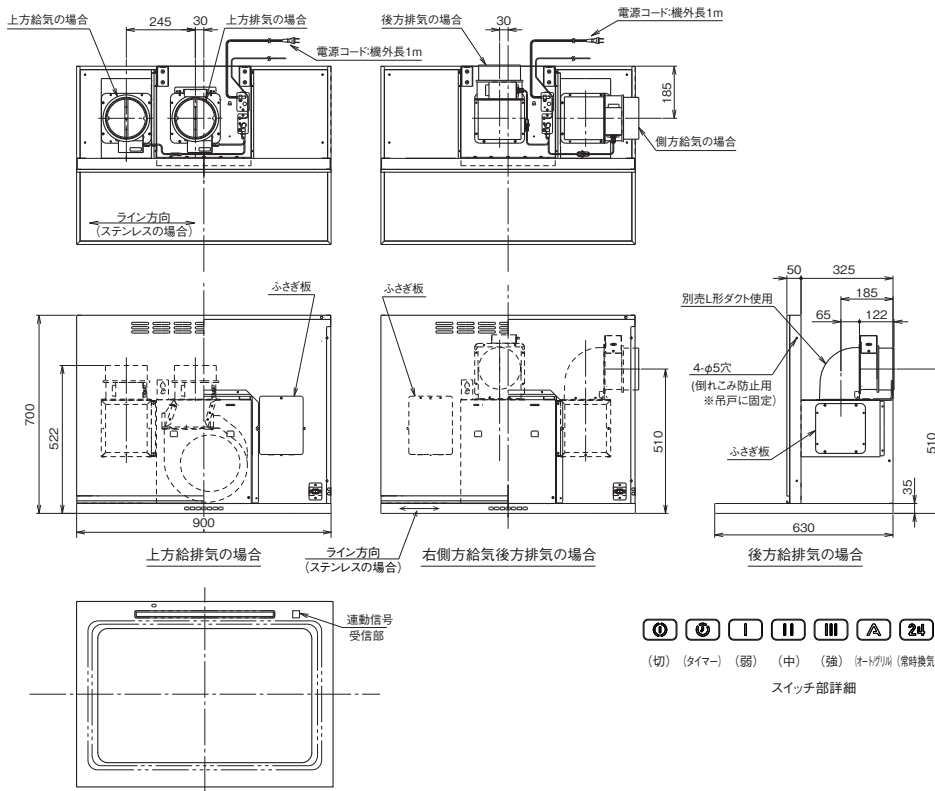

製品寸法図 (単位: mm)

特注対応

●同時給排ユニット
給気幕板の高さを標準寸法以外の高さに変更可能です。

特性表

型名	定格電圧 (V)	ノッチ	定格周波数 (Hz)	消費電力 (W)	風量 (m³/h)		騒音 (dB)	製品質量 (kg)
					0Pa	0~150Pa		
FED-953 + FEDVB-9665	100	強	50	40	-	450	47	36.0*
			60	[51]	-	-	-	
		中	50	18	300	-	35	
			60	[29]	-	-	-	
		弱	50	10	240	-	30	
			60	[21]	-	-	-	
常時換気	50	6	170	-	24			
		60	[17]	-	-	-		

※LED照明1ヶ付 (10.5W) 昼白色 ※風量値はJIS C9603 チャンパー法による。(175Pa時:最大消費電力82[93]W)
※消費電力の[]内の値は、照明の電力を含んだ値です。*フェデリカに同時給排ユニット装着時の質量です。