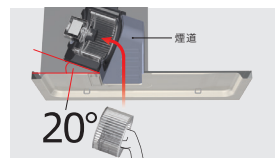

### ユニボディ

つぎ目のない、シンプルかつシャープな薄さ35mmのユニボディフォルム。オイルパネルとフード部を一体化することで、フード部下面からつぎ目・段差・ねじを取り除き、より高い清掃性とデザイン性を実現します。

※ユニ(Uni):連結、単一に

※画像はイメージです。製品により形状が異なります。

### ななめファンユニット

ファンの着脱が楽におこなえるようにファンユニットを20度傾けました。コンパクトに設計された煙道により、清掃面積を削減します。