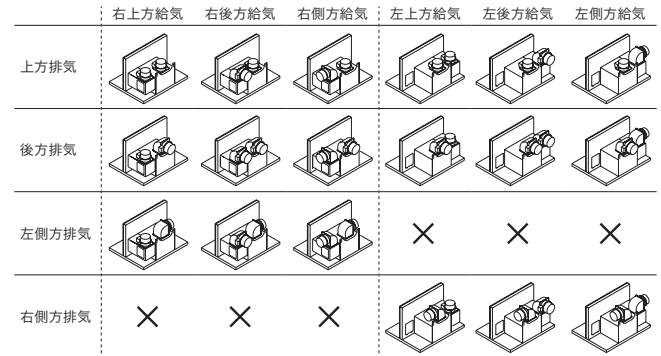

同時給排配管パターン図

別売品

横幕板 [スタンダードカラー (標準色)]			
製品 型名	同時給排ユニット 型名	横幕板 型名	価格
FED-953 S	+ FEDVB-9665 S	YMP-FED-6636V S	¥19,470 (税抜価格¥17,700)
FED-953 TW	+ FEDVB-9665 TW	YMP-FED-6636V TW	¥12,980 (税抜価格¥11,800)
FED-953 TBK	+ FEDVB-9665 TBK	YMP-FED-6636V TBK	¥12,980 (税抜価格¥11,800)

横幕板 [オーダーカラー (特別塗装色)] ※型名の[*]には色記号が入ります。

製品 型名	同時給排ユニット 型名	横幕板 型名	価格
FED-953 *	+ FEDVB-9665 *	YMP-FED-6636V *	オープン価格

L形ダクト	
型名	価格
LD-15	¥3,520 (税抜価格¥3,200)

リモコン	
型名	価格
RMC-08	¥7,480 (税抜価格¥6,800)

アリアフィーナ株式会社

〒252-0206 神奈川県相模原市中央区淵野辺2-1-9 TEL.042-753-5340 FAX.042-718-6503 <https://www.ariafina.jp/>
受付時間9:00 ~ 17:30 (土・日・祝日・夏期休暇・年末年始を除く)

●価格表示は消費税率10%を適用したものを記載しています。●当チラシに掲載しております全製品の価格は、メーカー希望小売価格です。ただし、オープン価格の製品は希望小売価格を定めておりません。●製品の仕様は改良などのため予告なしに変更する場合がありますのでご了承ください。●製品の色は、印刷の具合で実物と若干異なる場合があります。●当チラシは2025年12月現在のものです。