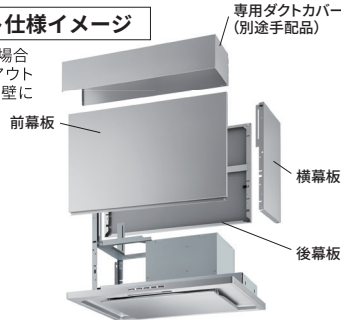

- ・前幕板・横幕板別売品：総高さ500/600/700mm仕様
- ・サイド/センターキット・専用ダクトカバー別売品
(横壁取付タイプ、天井取付タイプ仕様にする際に必要。対応間口は900間口のみ)
- ・リモコン(RMC-08)別売品

[主な特長]

整流板	加熱機器連動	電動密閉式シャッター (別売品)	リモコン (別売品)
常時換気	3段階タイマー	市販ダンパー連動 (別売品)	LED照明
ノンフィルター	オイルパネル	オイルパック	ファンシークリーン※
低天井対応	オープンキッチン (別売品)	サイド/センターキット (別売品)	

※ファンシークリーン対象パーツ：オイルパネル、整流板、ケーシング、ファン、オイルパック

サイド/センターキット 設置場所に応じて、「サイドキット」が「センターキット」をお選びいただけます。

壁面取付タイプのレンジフードを設置する際に、前面・背面と左右をカバーする金属製の化粧板です。壁面取付タイプのレンジフードがオープンキッチンに設置できるようになります。

※サイド/センターキットを使用する際には、別途手配品の専用ダクトカバーが必要となります。天井高にあわせてお選びください。 ※レンジフードの対応間口は900間口のみになります。 ※サイドキット使用時、右壁に設置する場合はRタイプ、左壁に設置する場合はLタイプをお選びください。(TAR、SERシリーズは除く)

サイドキット仕様イメージ

※総高さ600mmの場合
ペニンシュラレイアウトでレンジフードを横壁に設置する場合

センターキット仕様イメージ

※総高さ600mmの場合
アイランドレイアウトでレンジフードを天井に設置する場合

整流板

整流板により吸い込み速度があがり、油煙を効率よく捕集します。

※画像はイメージです。製品により形状が異なります。

常時換気