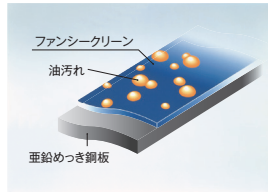

ノンフィルター

フィルターを使わずにケーシングの内側で油を捕集します。面倒なフィルターのお手入れが不要で、目詰まりによる吸引力の低下もありません。

※画像はイメージです。製品により形状が異なります。

オイルパネル

レンジフードの内側をカバーするオイルパネルは細かい凹凸を極力なくし、お手入れのしやすい構造にしました。

※画像はイメージです。製品により形状が異なります。
※実際のお手入れでは、必ず手袋を着用してください。

オイルパック

ファンに付着した油は遠心力で分離され、オイルパックに集められます。

※画像はイメージです。製品により形状が異なります。
※実際のお手入れでは、必ず手袋を着用してください。

ファンシークリーン

油污れをはじき、浮かせた状態でふき取りを可能にした素材です。従来の一般的な材質に比べ、お手入れにかかる手間と時間を軽減します。

低天井対応

天井が低く取り付けスペースに余裕がないキッチンに取り付けが可能です。