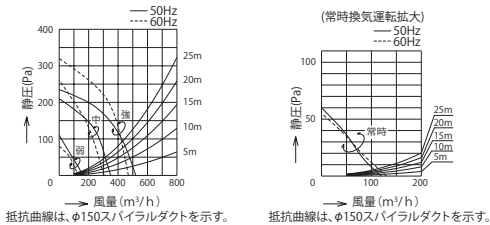

【静圧-風量曲線】

抵抗曲線は、φ150スパイラルダクトを示す。

抵抗曲線は、φ150スパイラルダクトを示す。

-FUJIOH-
富士工業株式会社

【販売元】富士工業販売株式会社

〒252-0206 神奈川県相模原市中央区淵野辺2-1-9 TEL.042-768-3754 FAX.042-718-6503 <https://www.fujioh.com>
お客様ご相談窓口 0120-071-686(通話料無料) 受付時間9:00 ~ 17:30(土・日・祝日・夏期休暇・年末年始を除く)

●価格表示は消費税率10%を適用したものを記載しています。●当チラシに掲載しております全製品の価格は、メーカー希望小売価格です。ただし、オープン価格の製品は希望小売価格を定めておりません。
●製品の仕様は改良などのため予告なしに変更する場合がありますのでご了承ください。●製品の色は、印刷の具合で実物と若干異なる場合があります。●当チラシは2024年1月現在のものです。