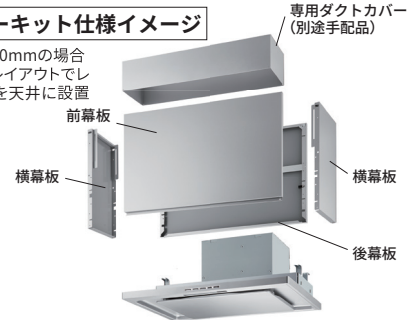

- ・前幕板・横幕板別売品：総高さ500/600/700mm仕様
- ・サイド/センターキット・専用ダクトカバー別売品
(横壁取付タイプ、天井取付タイプ仕様にする際に必要。対応間口は900間口のみ)
- ・リモコン(RMC-08)別売品

[主な特長]

整流板	加熱機器連動	電動密閉式シャッター (別売品)	リモコン (別売品)
常時換気	3段階タイマー	市販ダンパー連動 (別売品)	LED照明
ノンフィルター	オイルパネル	オイルパック	ファンシークリーン※
低天井対応	オープンキッチン (別売品)	サイド/センターキット (別売品)	

※ファンシークリーン対象パーツ：オイルパネル、整流板、ケーシング、ファン、オイルパック

サイド/センターキット 設置場所に応じて、「サイドキット」が「センターキット」をお選びいただけます。

壁面取付タイプのレンジフードを設置する際に、前面・背面と左右をカバーする金属製の化粧板です。壁面取付タイプのレンジフードがオープンキッチンに設置できるようになります。

※サイド/センターキットを使用する際には、別途手配品の専用ダクトカバーが必要となります。天井高にあわせてお選びください。 ※レンジフードの対応間口は900間口のみになります。 ※サイドキット使用時、右壁に設置する場合はRタイプ、左壁に設置する場合はLタイプをお選びください。(TAR、SERシリーズは除く)

サイドキット仕様イメージ

※総高さ600mmの場合
ペニンシュラレイアウトでレンジフードを横壁に設置する場合

センターキット仕様イメージ

※総高さ600mmの場合
アイランドレイアウトでレンジフードを天井に設置する場合

整流板

整流板により吸い込み速度があがり、油煙を効率よく捕集します。

※画像はイメージです。製品により形状が異なります。

常時換気