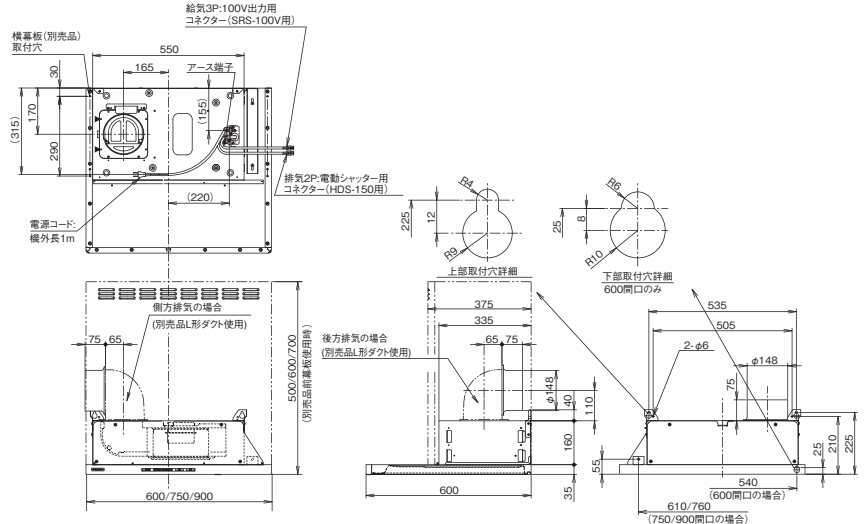

主な特長 | 機能 | お手入れ | 施工性

リモコン(別売品)

レンジフードから離れていても手で簡単に操作できます。またリモコンホルダーを壁面に取り付ければ壁スイッチとしてすっきりと収納できます。

※「自動」ボタンは風量おまかせ運転機能のボタンです。風量おまかせ運転機能を搭載していない製品では「自動」機能はご利用いただけません。

ノンフィルター

フィルターを使わずにケーシングの内側で油を捕集します。面倒なフィルターのお手入れが不要で、目詰まりによる吸引力の低下もありません。

※画像はイメージです。製品により形状が異なります。

オイルパネル

レンジフードの内側をカバーするオイルパネルは細かい凹凸を極力なくし、お手入れのしやすい構造にしました。

※画像はイメージです。製品により形状が異なります。
※実際のお手入れでは、必ず手袋を着用してください。

オイルパック

ファンに付着した油は遠心力で分離され、オイルパックに集められます。

※画像はイメージです。製品により形状が異なります。
※実際のお手入れでは、必ず手袋を着用してください。

ファンシークリーン

油污れをはじき、浮かせた状態でふき取りを可能にした素材です。従来の一般的な材質に比べ、お手入れにかかる手間と時間を軽減します。

低天井対応

天井が低く取り付けスペースに余裕がないキッチンに取り付けが可能です。

製品寸法図／特性表／静圧 - 風量曲線

●各製品寸法図・イラストの単位はmmです。 ●特性表の風量値はJIS C9603チャンバー法による。

【特性表】

型名	定格電圧 (V)	ノッチ	定格周波数 (Hz)	消費電力 (W)※	風量 (m³/h)	騒音 (dB)	質量 (kg)
SERL-3R-601	100	強	50	103	520	425	47
			60	113	470	420	45
中		50	65	350	—	37	14.5
		60	65	305	—	34	
弱		50	29	160	—	21	17.0
		60	28	145	—	20	
SERL-3R-751	常時換気	50	19	120	—	18	18.5
		60	23	130	—	18	

LED照明1ヶ付(SW) 昼白色 ※照明の消費電力は含んでおりません。

【製品寸法図】

【静圧-風量曲線】

抵抗曲線は、φ150スパイラルダクトを示す。

抵抗曲線は、φ150スパイラルダクトを示す。

-FUJIOH-
富士工業株式会社

【販売元】富士工業販売株式会社

〒252-0206 神奈川県相模原市中央区淵野辺2-1-9 TEL.042-768-3754 FAX.042-718-6503 <https://www.fujioh.com>
お客様ご相談窓口 0120-071-686(通話料無料) 受付時間9:00 ~ 17:30(土・日・祝日・夏期休暇・年末年始を除く)

●価格表示は消費税率10%を適用したものを記載しています。●当チラシに掲載しております全製品の価格は、メーカー希望小売価格です。ただし、オープン価格の製品は希望小売価格を定めておりません。
●製品の仕様は改良などのため予告なしに変更する場合がありますのでご了承ください。●製品の色は、印刷の具合で実物と若干異なる場合があります。●当チラシは2024年1月現在のものです。