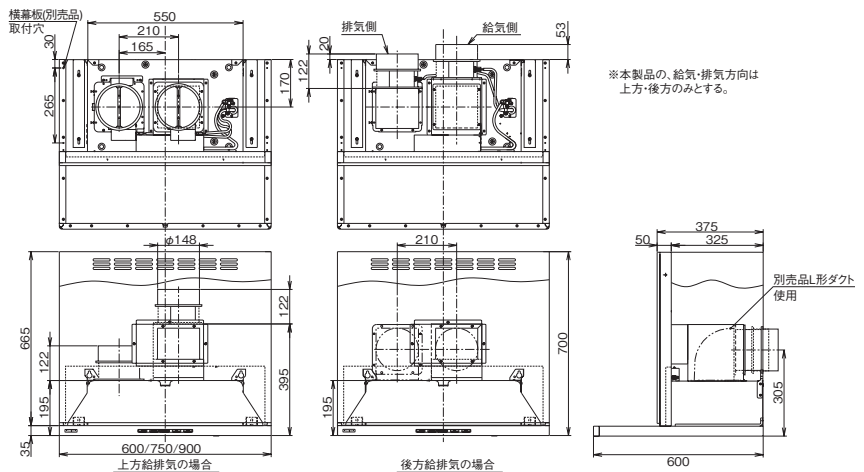

[製品寸法図]

※同時給排タイプレンジフードの給気量に関して、レンジフードによる排気量と同じ給気量があるわけではありません。給気量が不足すると、不完全燃焼、吸い込み不良、異音、扉の開閉に支障が出るなどの不具合が発生する場合があります。

-FUJIOH-
富士工業株式会社

[販売元] 富士工業販売株式会社

〒252-0206 神奈川県相模原市中央区淵野辺2-1-9 TEL.042-768-3754 FAX.042-718-6503 <https://www.fujioh.com>
お客様ご相談窓口 0120-071-686(通話料無料) 受付時間9:00 ~ 17:30(土・日・祝日・夏期休暇・年末年始を除く)

●価格表示は消費税10%を適用したものを記載しています。●当チラシに掲載しております全製品の価格は、メーカー希望小売価格です。ただし、オープン価格の製品は希望小売価格を定めておりません。●製品の仕様は改良などのため予告なしに変更する場合がありますのでご了承ください。●製品の色は、印刷の具合で実物と若干異なる場合があります。●当チラシは2024年1月現在のものです。