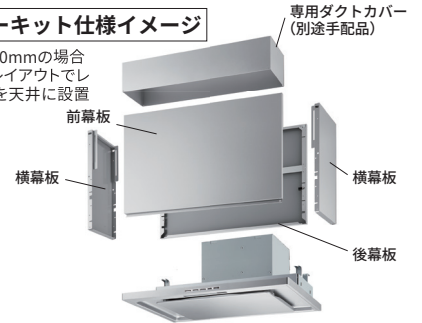

センターキット仕様イメージ

※総高さ600mmの場合
アイランドレイアウトでレ
ンジフードを天井に設置
する場合