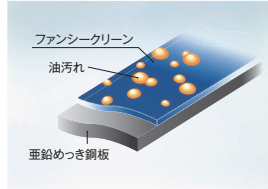

※画像はイメージです。製品により形状が異なります。

オイルパック

ファンに付着した油は遠心力で分離され、オイルパックに集められます。

※CLRLシリーズは、ディスクに付着した油が遠心力で分離され、オイルガードに集められます。  
※実際のお手入れでは、必ず手袋を着用してください。

※画像はイメージです。製品により形状が異なります。

ファンシークリーン

油污れをはじめ、浮かせた状態でふき取りを可能にした素材です。従来一般的な材質に比べ、お手入れにかかる手間と時間を軽減します。

サイド/センターキット(別売品)

壁面取付タイプのレンジフードの前後左右に化粧板を取り付けることでオープンキッチン(ペニンシュラレイアウト、アイランドレイアウト)に設置が可能です。

同時給排型配管パターン図

サイド/センターキット使用時の配管パターン図

製品寸法図/特性表/静圧-風量曲線

●各製品寸法図・イラストの単位はmmです。 ●特性表の風量値はJIS C9603チャンバー法による。

[特性表]

型名	定格電圧 (V)	ノッチ	定格電流 (A)	消費電力 (W)※	風量 (m³/h)		騒音 (dB)	質量 (kg)
					0Pa	100Pa		
SERL-3R-601	100	強	50	103	520	425	47	14.5
			60	113	470	420	45	
			50	65	350	—	37	
SERL-3R-751	100	中	50	65	305	—	34	17.0
			60	29	160	—	21	
			50	28	145	—	20	
SERL-3R-901	100	弱	50	19	120	—	18	18.5
			60	23	130	—	18	
			常時換気	60	23	130	—	