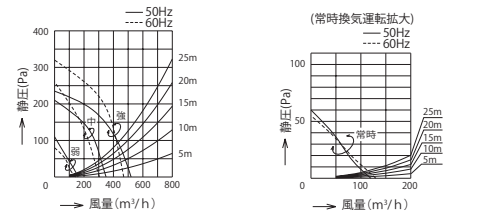

主な特長 | 機能 | お手入れ | 施工性

ノンフィルター

フィルターを使わずにケーシングの内側で油を捕集します。面倒なフィルターのお手入れが不要で、目詰まりによる吸引力の低下もありません。

オイルパック

ファンに付着した油は遠心力で分離され、オイルパックに集められます。

※CLRLシリーズは、ディスクに付着した油が遠心力で分離され、オイルガードに集められます。
※実際のお手入れでは、必ず手袋を着用してください。

ファンシークリーン

油污れをはじめ、浮かせた状態でふき取りを可能にした素材です。従来一般的な材質に比べ、お手入れにかかる手間と時間を軽減します。

サイド/センターキット(別売品)

壁面取付タイプのレンジフードの前後左右に化粧板を取り付けることでオープンキッチン(ペニンシュラレイアウト、アイランドレイアウト)に設置が可能です。

同時給排型配管パターン図

サイド/センターキット使用時の配管パターン図

製品寸法図/特性表/静圧-風量曲線

●各製品寸法図・イラストの単位はmmです。 ●特性表の風量値はJIS C9603チャンバー法による。

[特性表]

型名	定格電圧 (V)	ノッチ	定格電流 (A)	消費電力 (W)※	風量 (m³/h)		騒音 (dB)	質量 (kg)	
					0Pa	100Pa			
SERL-3R-601	100	強	50	103	520	425	47	14.5	
			60	113	470	420	45		
			50	65	350	—	37		
SERL-3R-751	100	中	50	65	305	—	34	17.0	
			60	29	160	—	21		
			50	28	145	—	20		
SERL-3R-901	100	弱	50	19	120	—	18	18.5	
			60	23	130	—	18		
			常時換気	60	23	130	—		18

LED照明1ヶ付 (5W) 昼白色 ※照明の消費電力は含んでおりません。

型名	質量 (kg)
SERV-6665	7.5
SERV-7665	8.5
SERV-9665	9.5

[静圧-風量曲線]

[製品寸法図]

※同時給排タイプレンジフードの給気量に関して、レンジフードによる排気量と同じ給気量があるわけではありません。給気量が不足すると、不完全燃焼、吸い込み不良、異音、扉の開閉に支障が出るなどの不具合が発生する場合があります。

-FUJIOH-
富士工業株式会社

[販売元] 富士工業販売株式会社

〒252-0206 神奈川県相模原市中央区淵野辺2-1-9 TEL.042-768-3754 FAX.042-718-6503 <https://www.fujioh.com>
お客様ご相談窓口 0120-071-686(通話料無料) 受付時間9:00 ~ 17:30(土・日・祝日・夏期休暇・年末年始を除く)

●価格表示は消費税10%を適用したものを記載しています。●当チラシに掲載しております全製品の価格は、メーカー希望小売価格です。ただし、オープン価格の製品は希望小売価格を定めておりません。●製品の仕様は改良などのため予告なしに変更する場合がありますのでご了承ください。●製品の色は、印刷の具合で実物と若干異なる場合があります。●当チラシは2024年1月現在のものです。