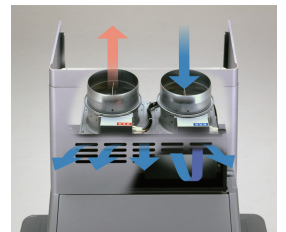

### 整流板

整流板により吸い込み速度が上がり、油煙を効率よく捕集します。

※画像はイメージです。製品により形状が異なります。

### 常時換気

低風量で継続して換気します。建築基準法に定められた、シックハウス対策のための換気設備設置の義務化に対応しています。住居の全体換気をレンジフード中心にすることも可能です。

※常時換気の風量(m<sup>3</sup>/h)は対象製品の「静圧・風量曲線」を参照ください。