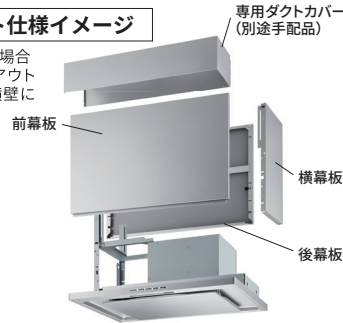

サイドキット仕様イメージ

※総高さ600mmの場合
ペニンシュラレイアウト
でレンジフードを横壁に
設置する場合