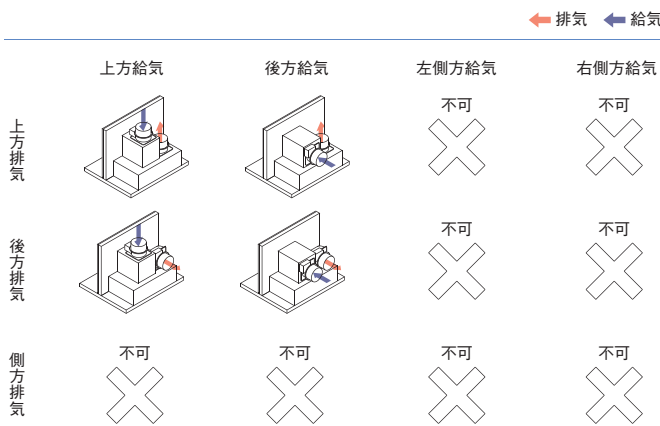

### 常時換気

低風量で継続して換気します。建築基準法に定められた、シックハウス対策のための換気設備設置の義務化に対応しています。住居の全体換気をレンジフード中心にすることも可能です。

※常時換気の風量(m<sup>3</sup>/h)は対象製品の「静圧・風量曲線」を参照ください。

※画像はイメージです。製品により形状が異なります。

オイルパック

ファンに付着した油は遠心力で分離され、オイルパックに集められます。

※CLRLシリーズは、ディスクに付着した油が遠心力で分離され、オイルガードに集められます。  
※実際のお手入れでは、必ず手袋を着用してください。

※画像はイメージです。製品により形状が異なります。

ファンシークリーン

油污れをはじめ、浮かせた状態でふき取りを可能にした素材です。従来一般的な材質に比べ、お手入れにかかる手間と時間を軽減します。

サイド/センターキット(別売品)

壁面取付タイプのレンジフードの前後左右に化粧板を取り付けることでオープンキッチン(ペニンシュラレイアウト、アイランドレイアウト)に設置が可能です。

同時給排型配管パターン図

サイド/センターキット使用時の配管パターン図

製品寸法図/特性表/静圧-風量曲線

●各製品寸法図・イラストの単位はmmです。 ●特性表の風量値はJIS C9603チャンバー法による。

[特性表]

型名	定格電圧 (V)	ノッチ	定格電流 (A)	消費電力 (W)※	風量 (m³/h)		騒音 (dB)	質量 (kg)
					0Pa	100Pa		
SERL-3R-601	100	強	50	103	520	425	47	14.5
			60	113	470	420	45	
			50	65	350	—	37	
SERL-3R-751	100	中	50	65	305	—	34	17.0
			60	29	160	—	21	
			50	28	145	—	20	
SERL-3R-901	100	弱	50	19	120	—	18	18.5
			60	23	130	—	18	
			常時換気	60	23	130	—	