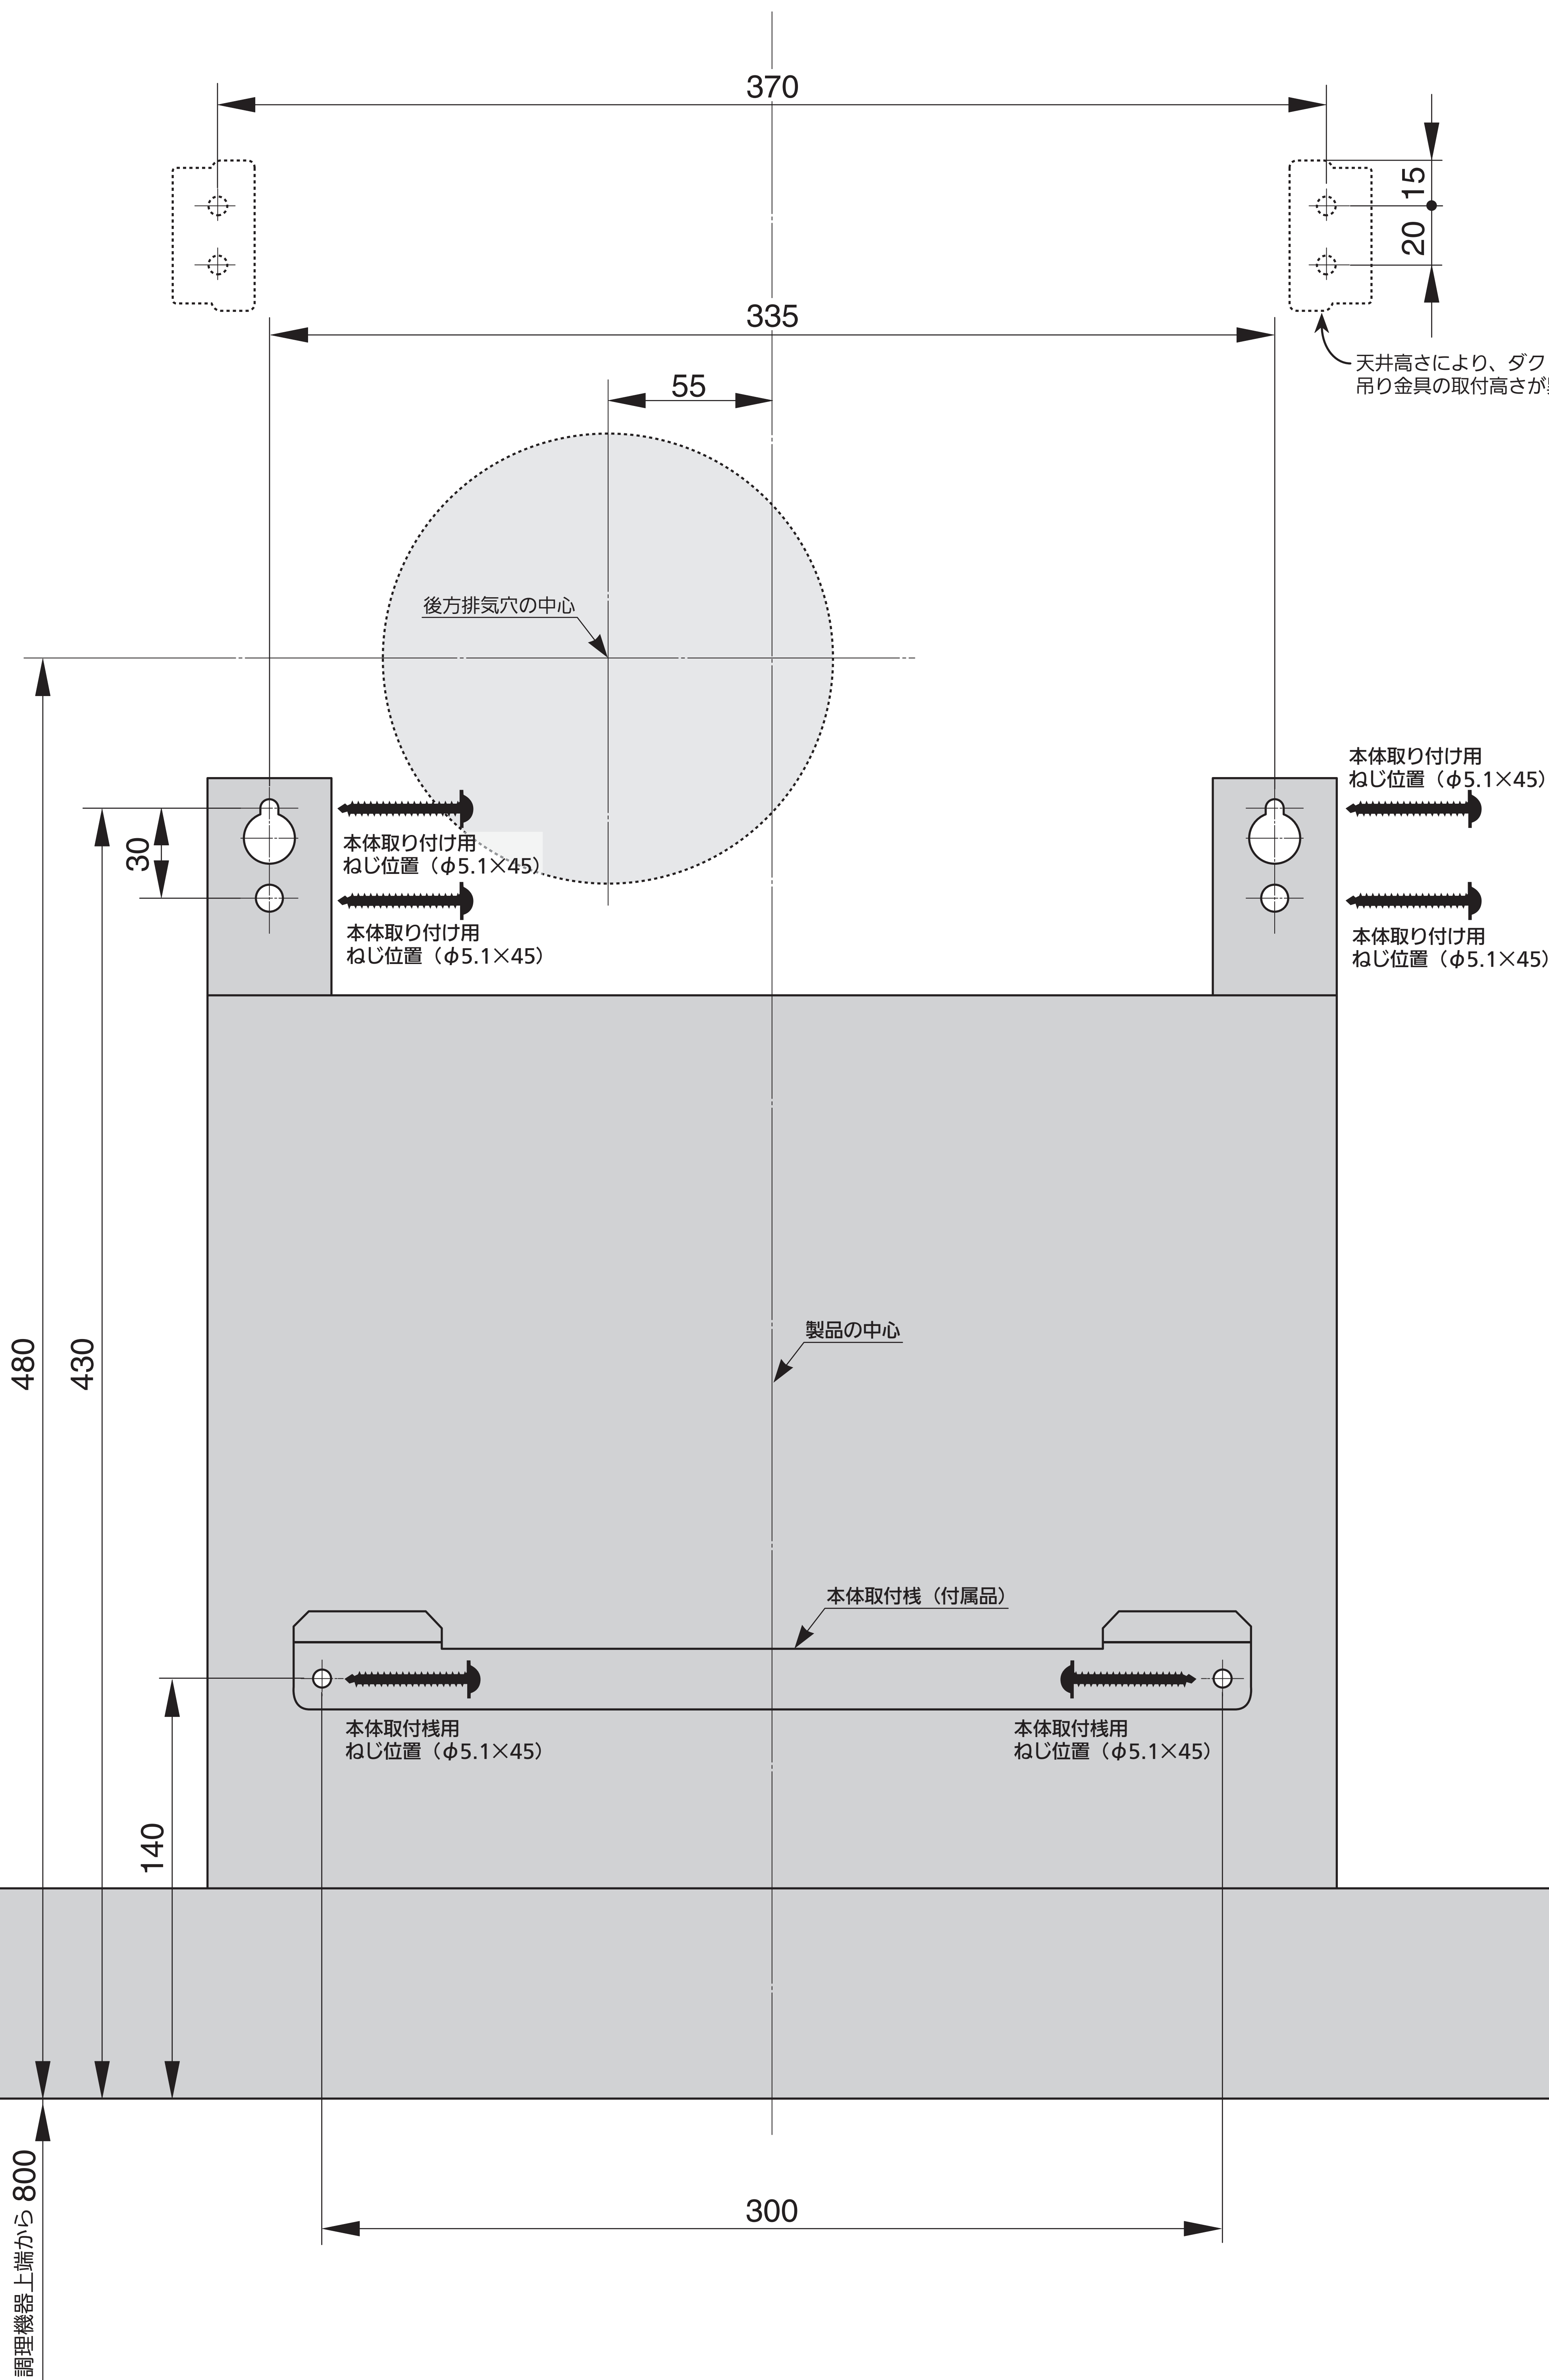

原寸大型紙 (寸法単位は mm)

※表面は取付説明書になっています。よくお読みになり正しく取り付けをおこなってください。

お願い

この型紙は湿気の影響で2~3mm 誤差が生ずることがあります。
寸法をお確かめの上ご使用ください。

調理機器上端から 800