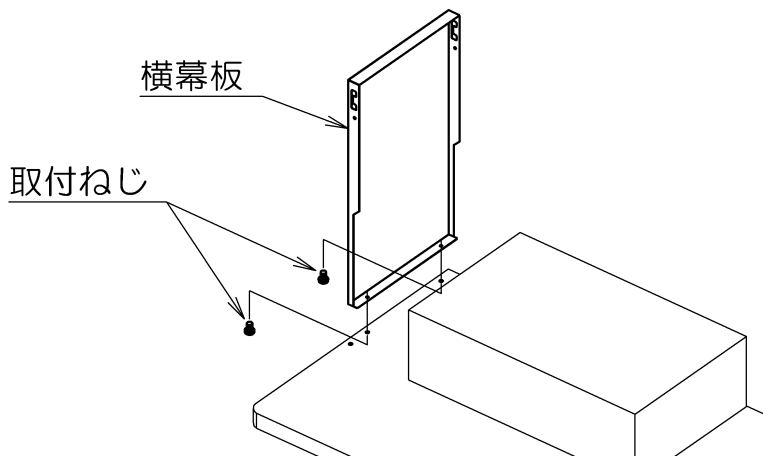

付属品

取付ねじ（M4×10）ブラック
4 本