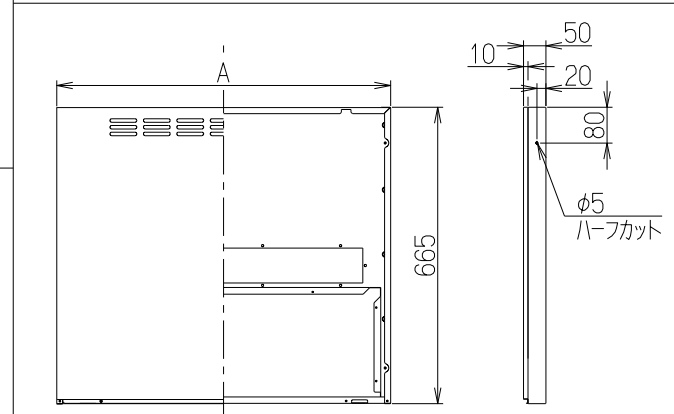

取付例

右側給気仕様

左側給気仕様

上方給気・排気

⑩給排気ユニット

④給気アダプター-A

⑤給気アダプター-B

⑥給気幕板

後方給気・排気

別売品の「L形タクト」2個使用

⑦信号線

- 注) 1. 本品はTARシリーズ用の同時給排ユニットを示す。  
 2. 本品の給気・排気方向は上方・後方のみとする。  
 3. 本品は750・900間口のみである。

構成部品・付属品

- ①給排BOX . . . . . 1個
- ②給気口(給排BOXに付属) . . . . . 1個
- ③排気口(給排BOXに付属) . . . . . 1個
- ④給気アダプター-A . . . . . 1個
- ⑤給気アダプター-B . . . . . 1個
- ⑥給気幕板 . . . . . 1個
- ⑦信号線 . . . . . 2本
- ・ソフトテープ . . . . . 2本
- ・+ナベねじ(M4×8) . . . . . 16本
- ・+トラスねじ(M4×10) . . . . . 8本
- ・木ねじ(φ4.1×16) . . . . . 2本