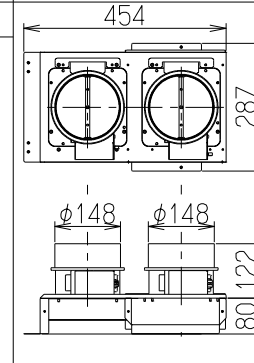

取付例

右側給気仕様

左側給気仕様

上方給気・排気

⑩給排気ユニット

④給気アダプター-A

⑤給気アダプター-B

⑥給気幕板

後方給気・排気

別売品の「L形タクト」2個使用

⑦信号線

- 注) 1. 本品はTARシリーズ用の同時給排ユニットを示す。  
 2. 本品の給気・排気方向は上方・後方のみとする。  
 3. 本品は750・900間口のみである。

構成部品・付属品

- ①給排BOX . . . . . 1個
- ②給気口(給排BOXに付属) . . . . . 1個
- ③排気口(給排BOXに付属) . . . . . 1個
- ④給気アダプター-A . . . . . 1個
- ⑤給気アダプター-B . . . . . 1個
- ⑥給気幕板 . . . . . 1個
- ⑦信号線 . . . . . 2本
- ・ソフトテープ . . . . . 2本
- ・+ナベねじ(M4×8) . . . . . 16本
- ・+トラスねじ(M4×10) . . . . . 8本
- ・木ねじ(φ4.1×16) . . . . . 2本

関連別売品

- ①横幕板  
SPB665-A325(H=665用)
- ②L形タクト  
LD-15

記号	変更履歴	技種番号	年月日	担当
△				
△				
△				
△				

900	TARV-9665SI	109VZ1AA	シルバーメタリック		
	TARV-9665TBK	109VZ1AL	テクスチャブラック		
	TARV-9665W	109VZ1XP	ホワイト		
750	TARV-7665SI	109VY9AA	シルバーメタリック		
	TARV-7665TBK	109VY9AL	テクスチャブラック		
	TARV-7665W	109VY9XP	ホワイト		
型名		製品コード	色調		区分No.
A寸法	作成	2022/04/21	型名		TARV-7/9665
	更新	2022/07/04	型番		オリジナル:TARシリーズ用 別売同時給排ユニット
	-FUJIOH- 富士工業株式会社		三角法	図名	1092189