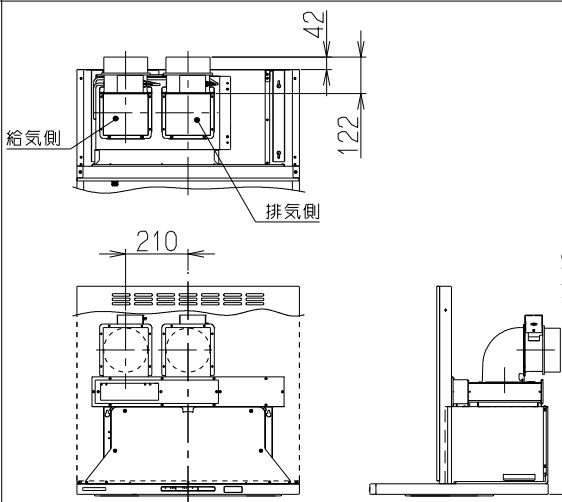

取付例

右側給気仕様

左側給気仕様

上方給気・排気

⑩給排気ユニット

④給気アダプター-A

⑤給気アダプター-B

⑥給気幕板

後方給気・排気

別売品の「L形タクト」2個使用

⑦信号線

- 注) 1. 本品はTARシリーズ用の同時給排ユニットを示す。  
 2. 本品の給気・排気方向は上方・後方のみとする。  
 3. 本品は750・900間口のみである。

構成部品・付属品

- ①給排BOX . . . . . 1個
- ②給気口(給排BOXに付属) . . . . . 1個
- ③排気口(給排BOXに付属) . . . . . 1個
- ④給気アダプター-A . . . . . 1個
- ⑤給気アダプター-B . . . . . 1個
- ⑥給気幕板 . . . . . 1個
- ⑦信号線 . . . . . 2本
- ・ソフトテープ . . . . . 2本
- ・+ナベねじ(M4×8) . . . . . 16本
- ・+トラスねじ(M4×10) . . . . . 8本
- ・木ねじ(φ4.1×16) . . . . . 2本