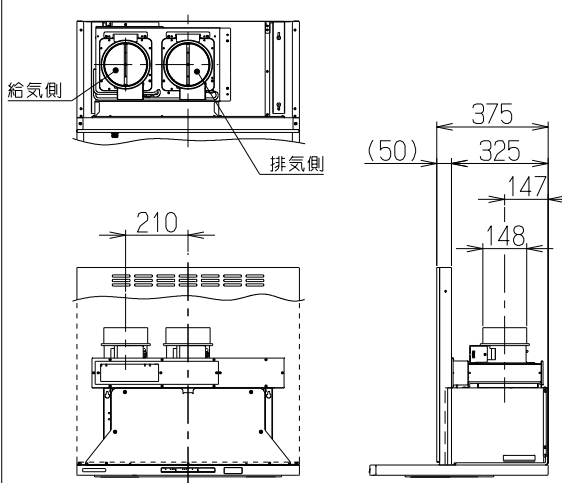

取付例

右側給気仕様

左側給気仕様

上方給気・排気

⑩給排気ユニット

④給気アダプター-A

⑤給気アダプター-B

⑥給気幕板

後方給気・排気

別売品の「L形タクト」2個使用

⑦信号線

- 注) 1. 本品はTARシリーズ用の同時給排ユニットを示す。  
 2. 本品の給気・排気方向は上方・後方のみとする。  
 3. 本品は750・900間口のみである。

構成部品・付属品

- ①給排BOX . . . . . 1個
- ②給気口(給排BOXに付属) . . . . . 1個
- ③排気口(給排BOXに付属) . . . . . 1個
- ④給気アダプター-A . . . . . 1個
- ⑤給気アダプター-B . . . . . 1個
- ⑥給気幕板 . . . . . 1個
- ⑦信号線 . . . . . 2本
- ・ソフトテープ . . . . . 2本
- ・+ナベねじ(M4×8) . . . . . 16本
- ・+トラスねじ(M4×10) . . . . . 8本
- ・木ねじ(φ4.1×16) . . . . . 2本

関連別売品

- ①横幕板  
SPB665-A325(H=665用)
- ②L形タクト  
LD-15

記号	変更履歴	技種番号	年月日	担当
△				
△				
△				
△				

900	TARV-9665SI	109VZ1AA	シルバーメタリック		
	TARV-9665TBK	109VZ1AL	テクスチャブラック		
	TARV-9665W	109VZ1XP	ホワイト		
750	TARV-7665SI	109VY9AA	シルバーメタリック		
	TARV-7665TBK	109VY9AL	テクスチャブラック		
	TARV-7665W	109VY9XP	ホワイト		
型名		製品コード	色調		区分No.
A寸法	作成	2022/04/21	型名		TARV-7/9665
	更新	2022/07/04	型番		オリジナル:TARシリーズ用 別売同時給排ユニット
	-FUJIOH- 富士工業株式会社		三角法	図名	1092189