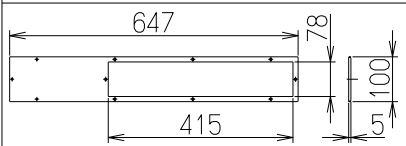

取付例

右側給気仕様

左側給気仕様

上方給気・排気

⑩給排気ユニット

④給気アダプター-A

⑤給気アダプター-B

⑥給気幕板

後方給気・排気

別売品の「L形タクト」2個使用

⑦信号線

- 注) 1. 本品はTARシリーズ用の同時給排ユニットを示す。  
 2. 本品の給気・排気方向は上方・後方のみとする。  
 3. 本品は750・900間口のみである。

構成部品・付属品

- ①給排BOX . . . . . 1個
- ②給気口(給排BOXに付属) . . . . . 1個
- ③排気口(給排BOXに付属) . . . . . 1個
- ④給気アダプター-A . . . . . 1個
- ⑤給気アダプター-B . . . . . 1個
- ⑥給気幕板 . . . . . 1個
- ⑦信号線 . . . . . 2本
- ・ソフトテープ . . . . . 2本
- ・+ナベねじ(M4×8) . . . . . 16本
- ・+トラスねじ(M4×10) . . . . . 8本
- ・木ねじ(φ4.1×16) . . . . . 2本