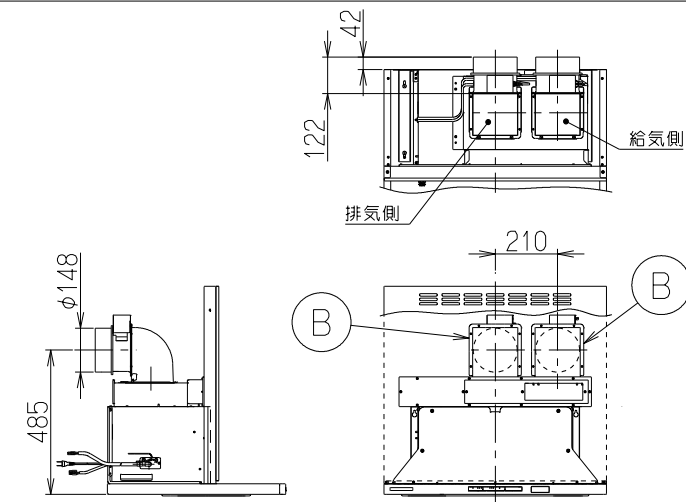

取付例

右側給気仕様

左側給気仕様

上方給気・排気

⑩給排気ユニット

④給気アダプター-A

⑤給気アダプター-B

⑥給気幕板

後方給気・排気

別売品の「L形タクト」2個使用

⑦信号線

- 注) 1. 本品はTARシリーズ用の同時給排ユニットを示す。  
 2. 本品の給気・排気方向は上方・後方のみとする。  
 3. 本品は750・900間口のみである。

構成部品・付属品

- ①給排BOX . . . . . 1個
- ②給気口(給排BOXに付属) . . . . . 1個
- ③排気口(給排BOXに付属) . . . . . 1個
- ④給気アダプター-A . . . . . 1個
- ⑤給気アダプター-B . . . . . 1個
- ⑥給気幕板 . . . . . 1個
- ⑦信号線 . . . . . 2本
- ・ソフトテープ . . . . . 2本
- ・+ナベねじ(M4×8) . . . . . 16本
- ・+トラスねじ(M4×10) . . . . . 8本
- ・木ねじ(φ4.1×16) . . . . . 2本