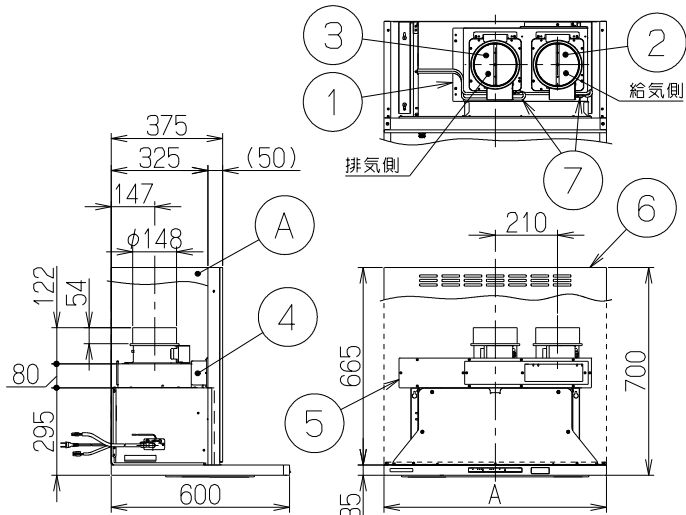

取付例

右側給気仕様

左側給気仕様

上方給気・排気

⑩給排気ユニット

④給気アダプター-A

⑤給気アダプター-B

⑥給気幕板

後方給気・排気

別売品の「L形タクト」2個使用

⑦信号線

- 注) 1. 本品はTARシリーズ用の同時給排ユニットを示す。  
 2. 本品の給気・排気方向は上方・後方のみとする。  
 3. 本品は750・900間口のみである。

構成部品・付属品

- ①給排BOX . . . . . 1個
- ②給気口(給排BOXに付属) . . . . . 1個
- ③排気口(給排BOXに付属) . . . . . 1個
- ④給気アダプター-A . . . . . 1個
- ⑤給気アダプター-B . . . . . 1個
- ⑥給気幕板 . . . . . 1個
- ⑦信号線 . . . . . 2本
- ・ソフトテープ . . . . . 2本
- ・+ナベねじ(M4×8) . . . . . 16本
- ・+トラスねじ(M4×10) . . . . . 8本
- ・木ねじ(φ4.1×16) . . . . . 2本

関連別売品

- ①横幕板  
SPB665-A325(H=665用)
- ②L形タクト  
LD-15

記号	変更履歴	技種番号	年月日	担当
△				
△				
△				
△				

900	TARV-9665SI	109VZ1AA	シルバーメタリック		
	TARV-9665TBK	109VZ1AL	テクスチャブラック		
	TARV-9665W	109VZ1XP	ホワイト		
750	TARV-7665SI	109VY9AA	シルバーメタリック		
	TARV-7665TBK	109VY9AL	テクスチャブラック		
	TARV-7665W	109VY9XP	ホワイト		
型名		製品コード	色調		区分No.
A寸法	作成	2022/04/21	型名		TARV-7/9665
	更新	2022/07/04	型番		オリジナル:TARシリーズ用 別売同時給排ユニット
	-FUJIOH- 富士工業株式会社		三角法	図名	1092189