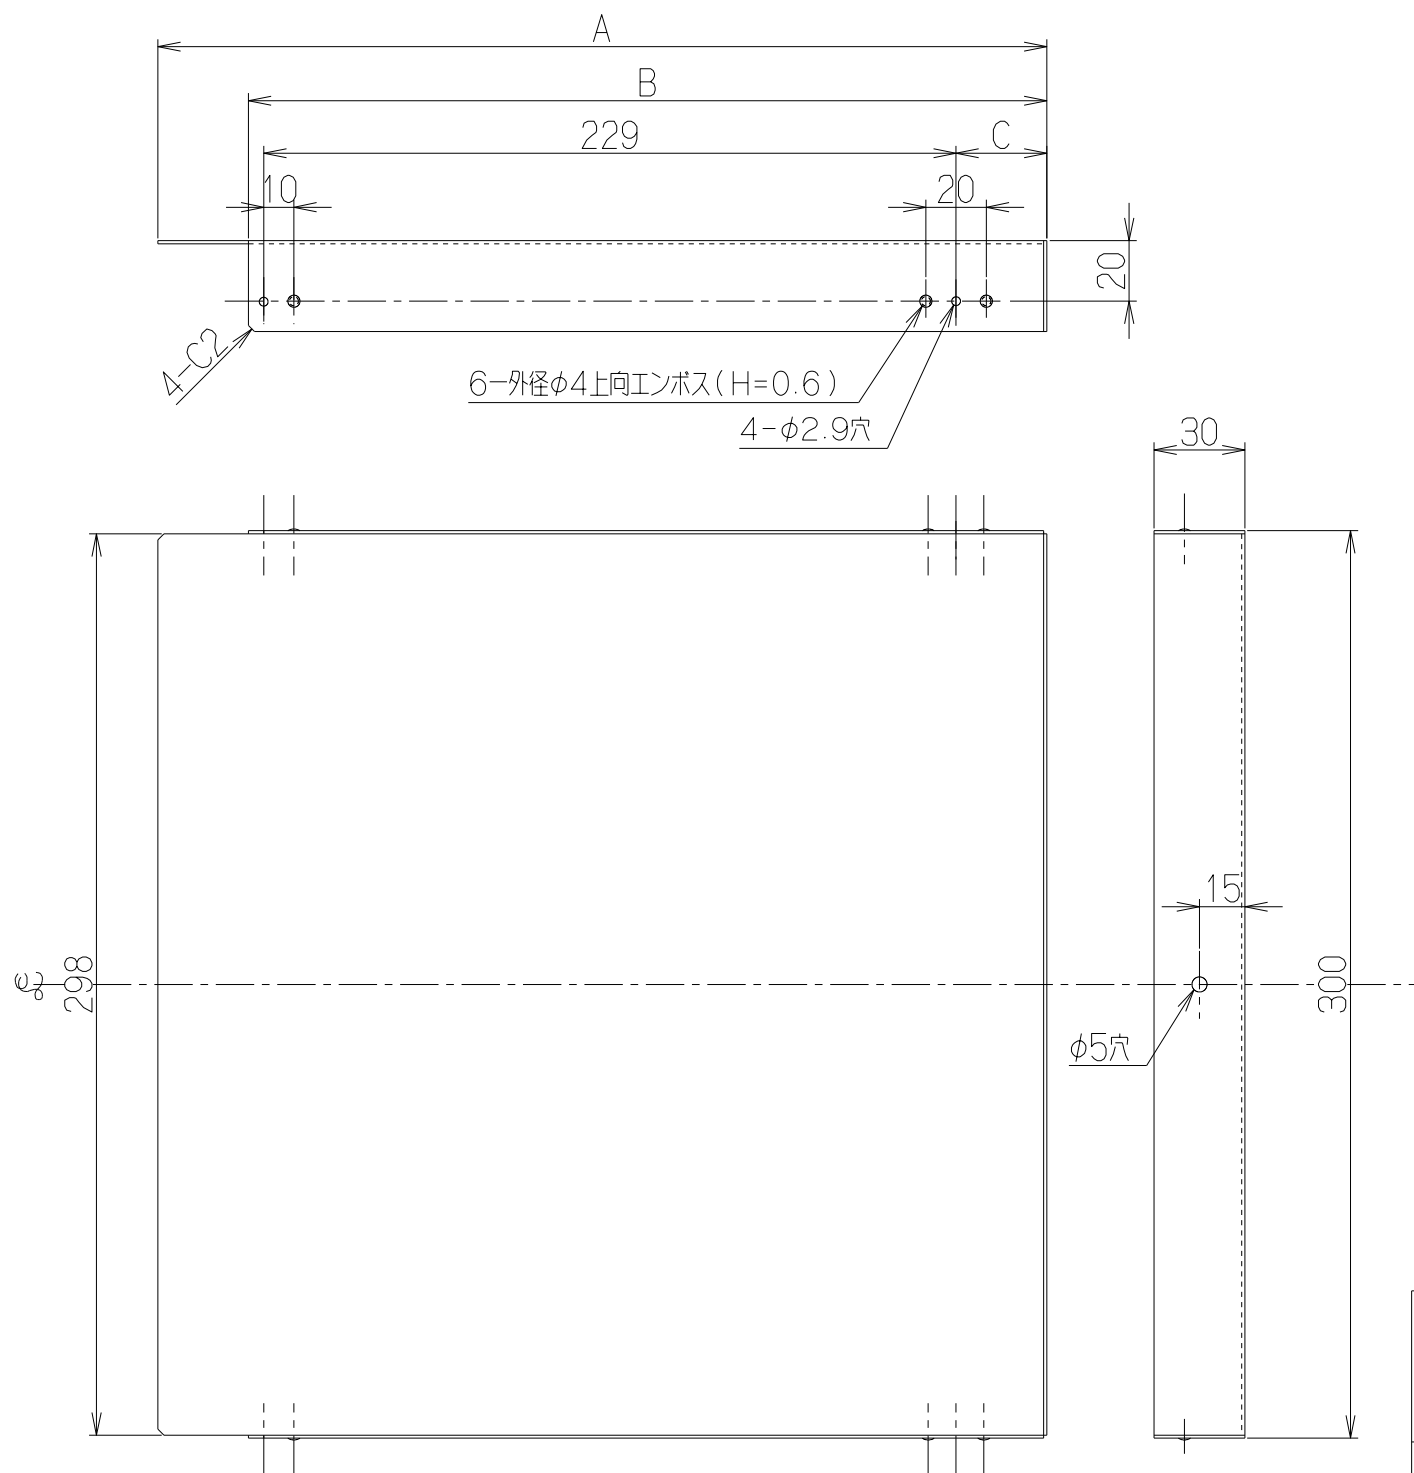

記号	変更履歴	技連番号	年月日	担当
△				
△				
△				
△				
△				

付属品
 トラスタッピンネジ(φ4×8) 2本
 木ネジ(φ4.1×16) 1本

65	299	329	YMP30-380BK	109L04	ブラック		
			YMP30-380B	109L03	ブラウン		
			YMP30-380W	109L02	ホワイト		
			YMP30-380I	109L01	アイボリー		
50	286	314	YMP30-365SI	109EL6	シルバーメタリック		
			YMP30-365BK	109L00	ブラック		
			YMP30-365B	109K99	ブラウン		
			YMP30-365W	109K98	ホワイト		
			YMP30-365I	109K97	アイボリー		
30	264	294	YMP30-345SI	109T04	シルバーメタリック		
			YMP30-345BK	109K96	ブラック		
			YMP30-345B	109K95	ブラウン		
			YMP30-345W	109K94	ホワイト		
			YMP30-345I	109K93	アイボリー		
C 寸 法	B 寸 法	A 寸 法	型名	製品コード	色調		区分No.
			作成	1996/ 6/17		型名	YMP30-345/365/380
			更新	****/**/**		型名 図番 図名	オリジナル別売横幕板 1090051 製品姿図
			富士工業株式会社	三角法	尺度	1/2	