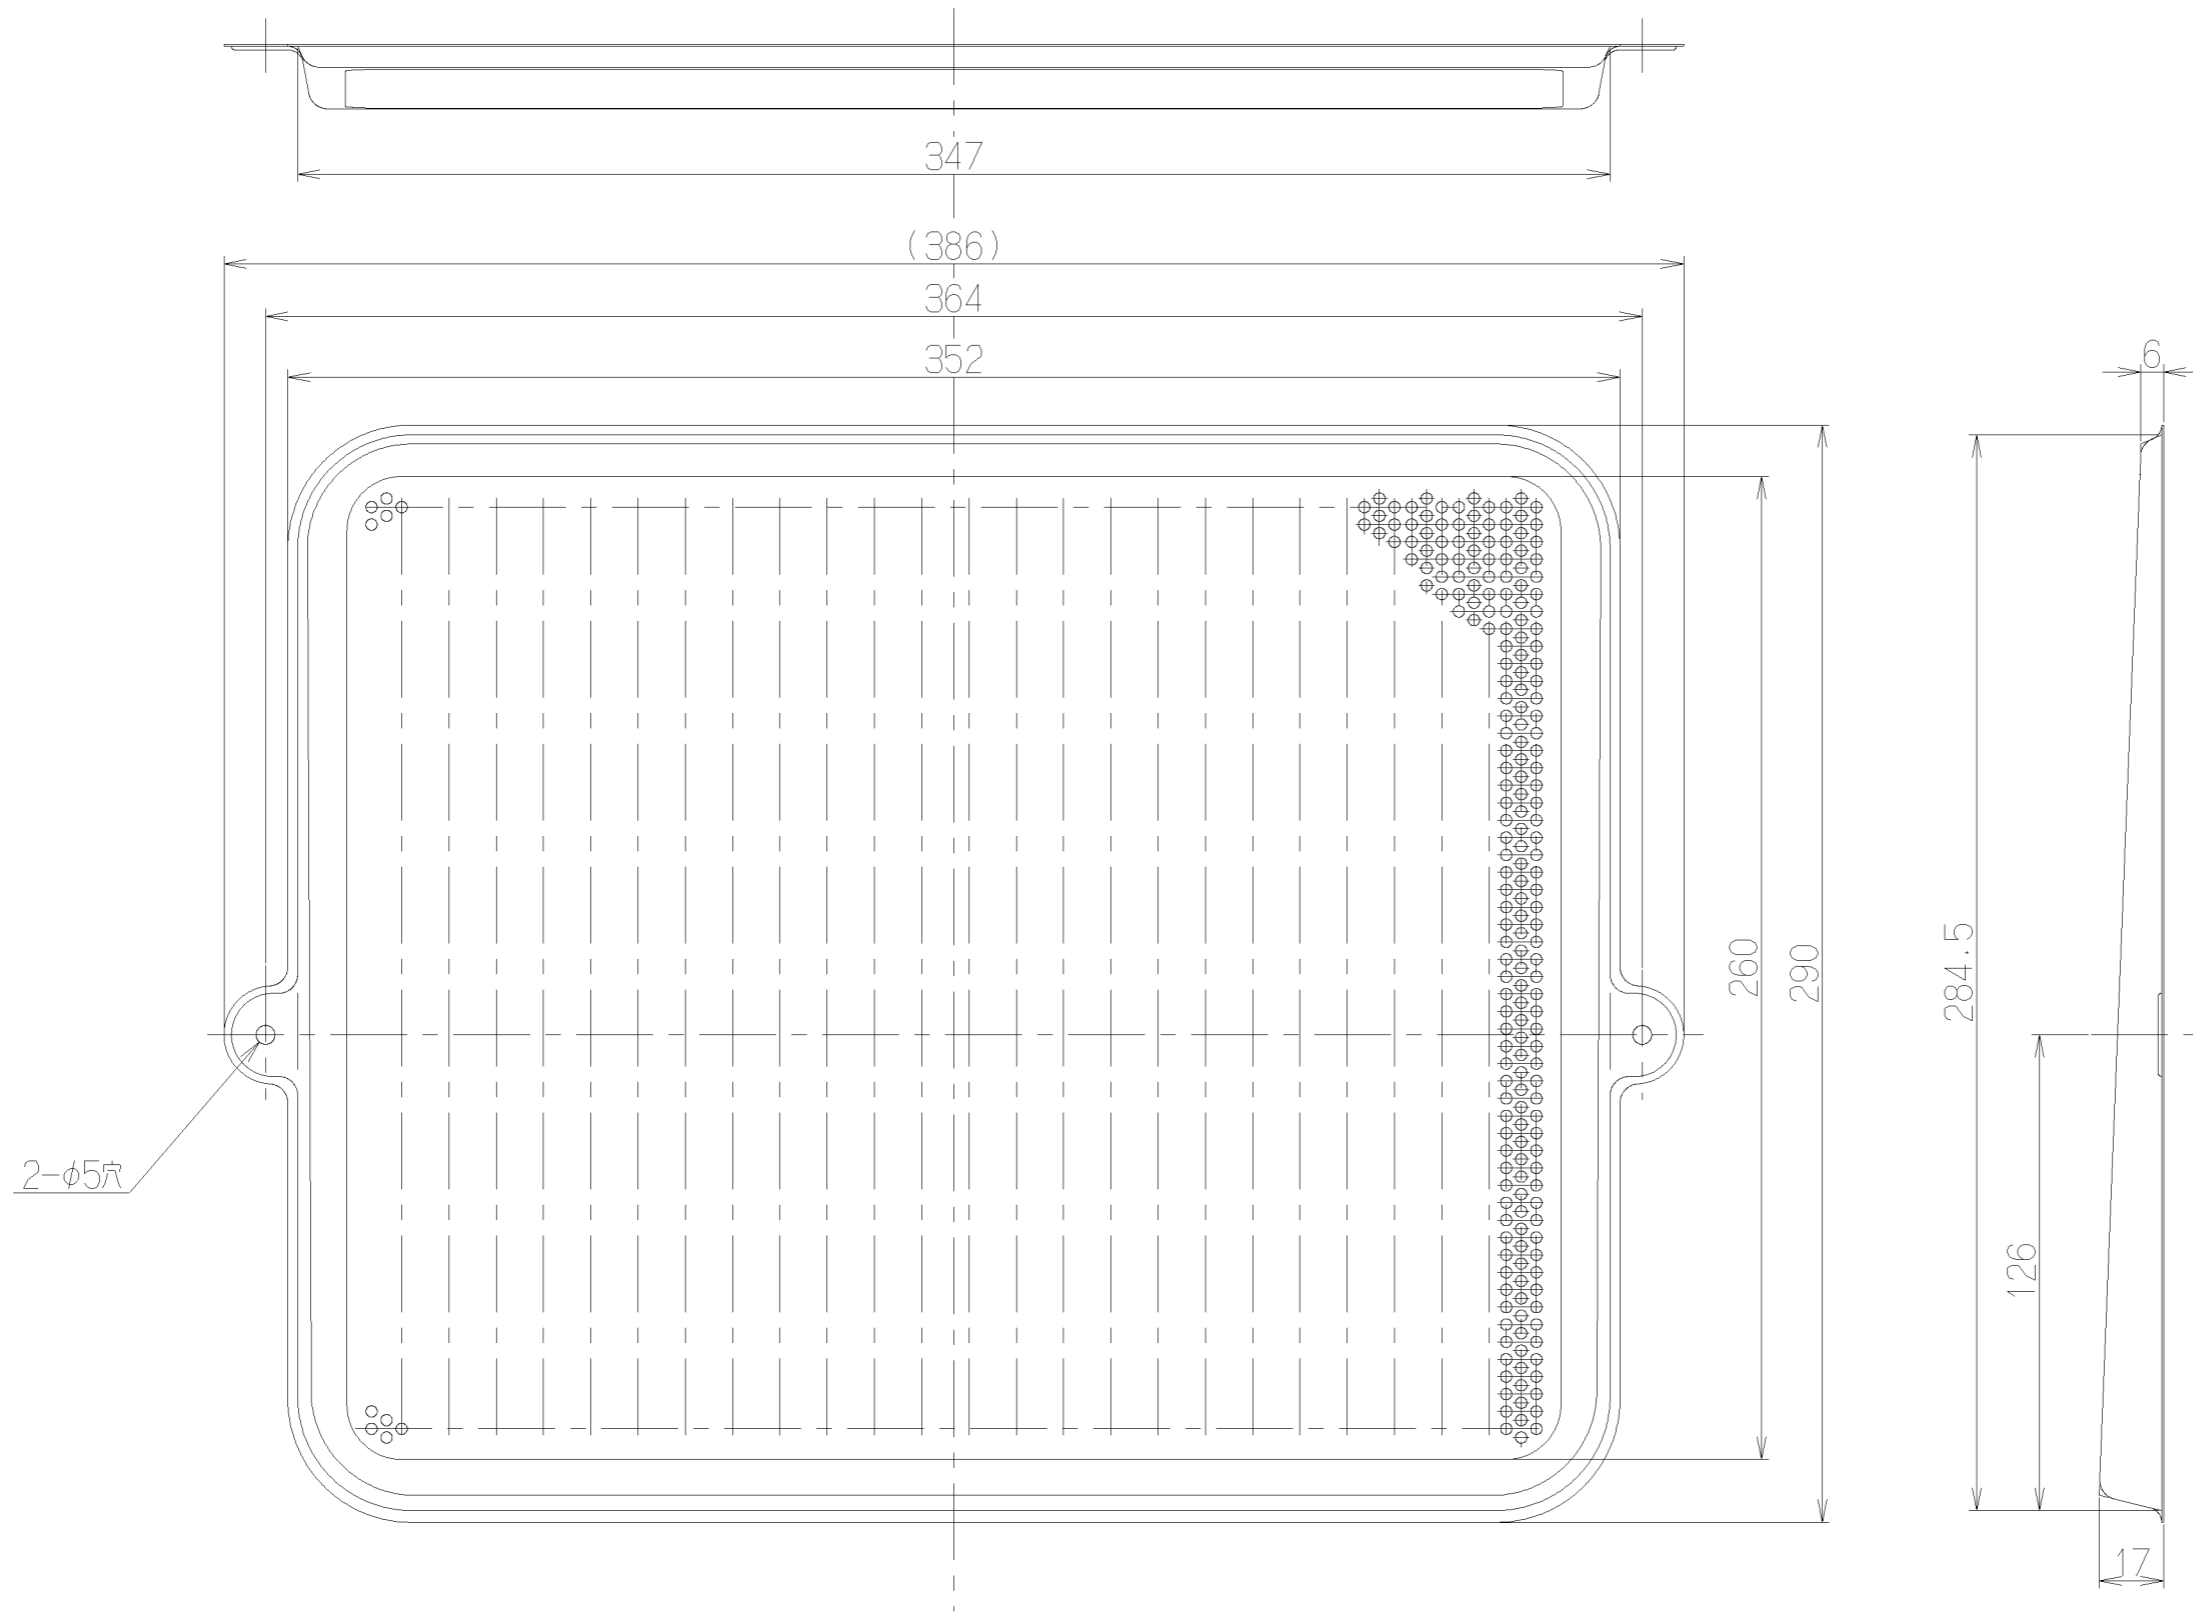

記号	変更履歴	校番号	年月日	担当
△				
△				
△				
△				
△				

BFE-352		109MX200	BK色 (ブラックJ)	-
型名		製品コード	色調	区分No.
作成	2011/ 3/ 2		型名	BFE-352
更新	****/ **/ **		型番	BFR-1E用 別売フィルター
富士工業株式会社			型番	1091459
三角法 尺度 ※			型名	製品姿図