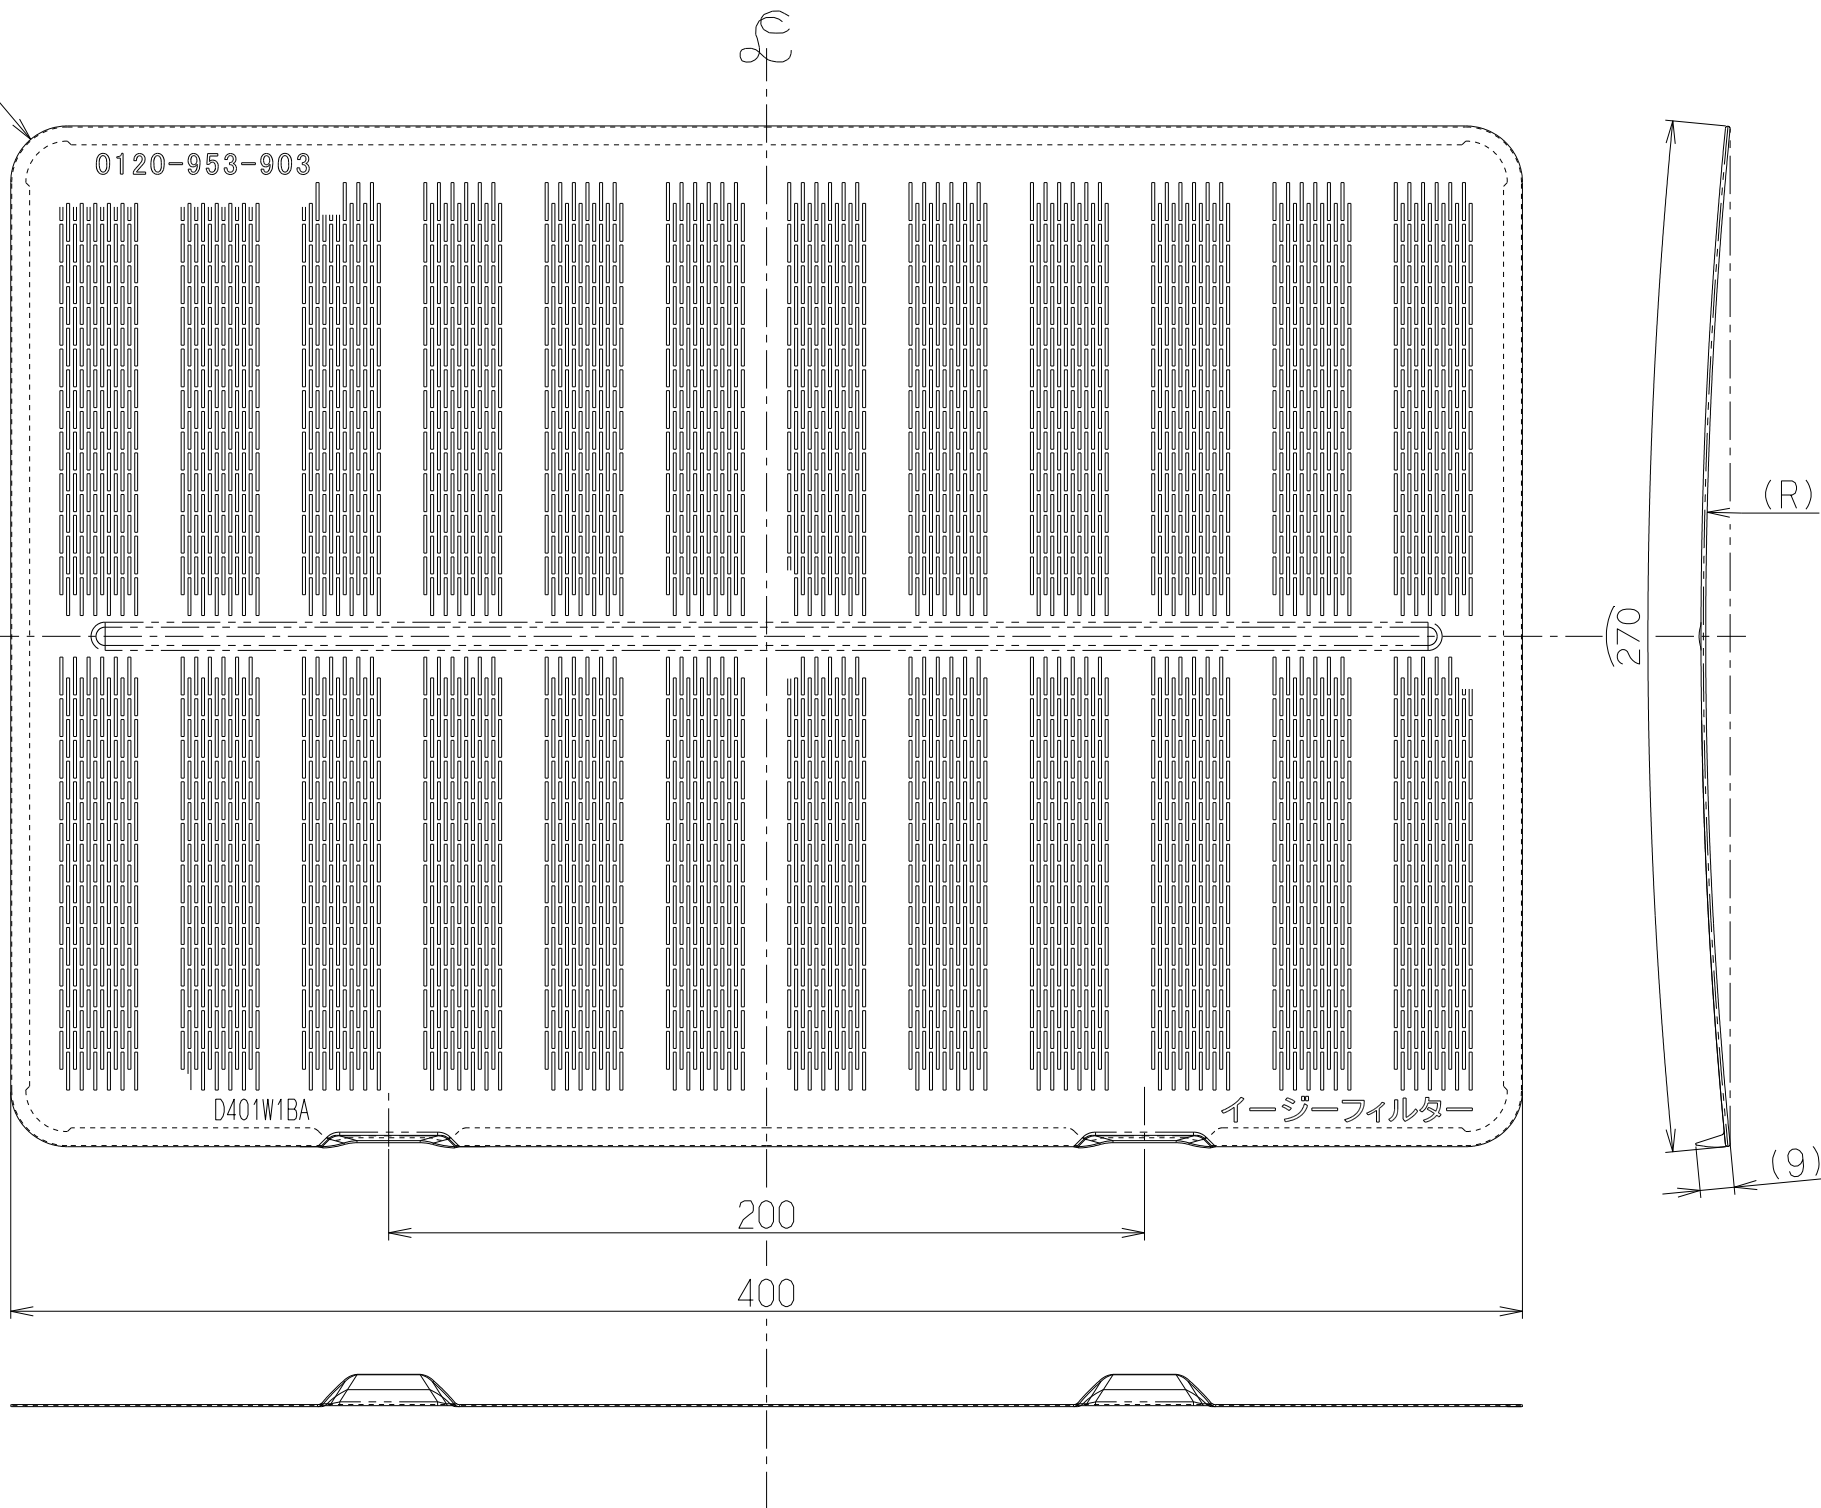

記号	変更履歴	校通番号	年月日	担当
△				
△				
△				
△				
△				

4-R15

AES-4001		109PS600	ガルバリウム鋼板:両面親水性コート クリア	1枚入り	—
型名		製品コード	色調	区分No.	
作成	2012/ 5/ 8		型名	AES-4001(1層式)	
更新	****/**/**		型番	オリジナル 別売イージーフILTER	
-FUJIOH- 富士工業株式会社			三角法	尺	1/2
			図名	1091584	
				製品姿図	