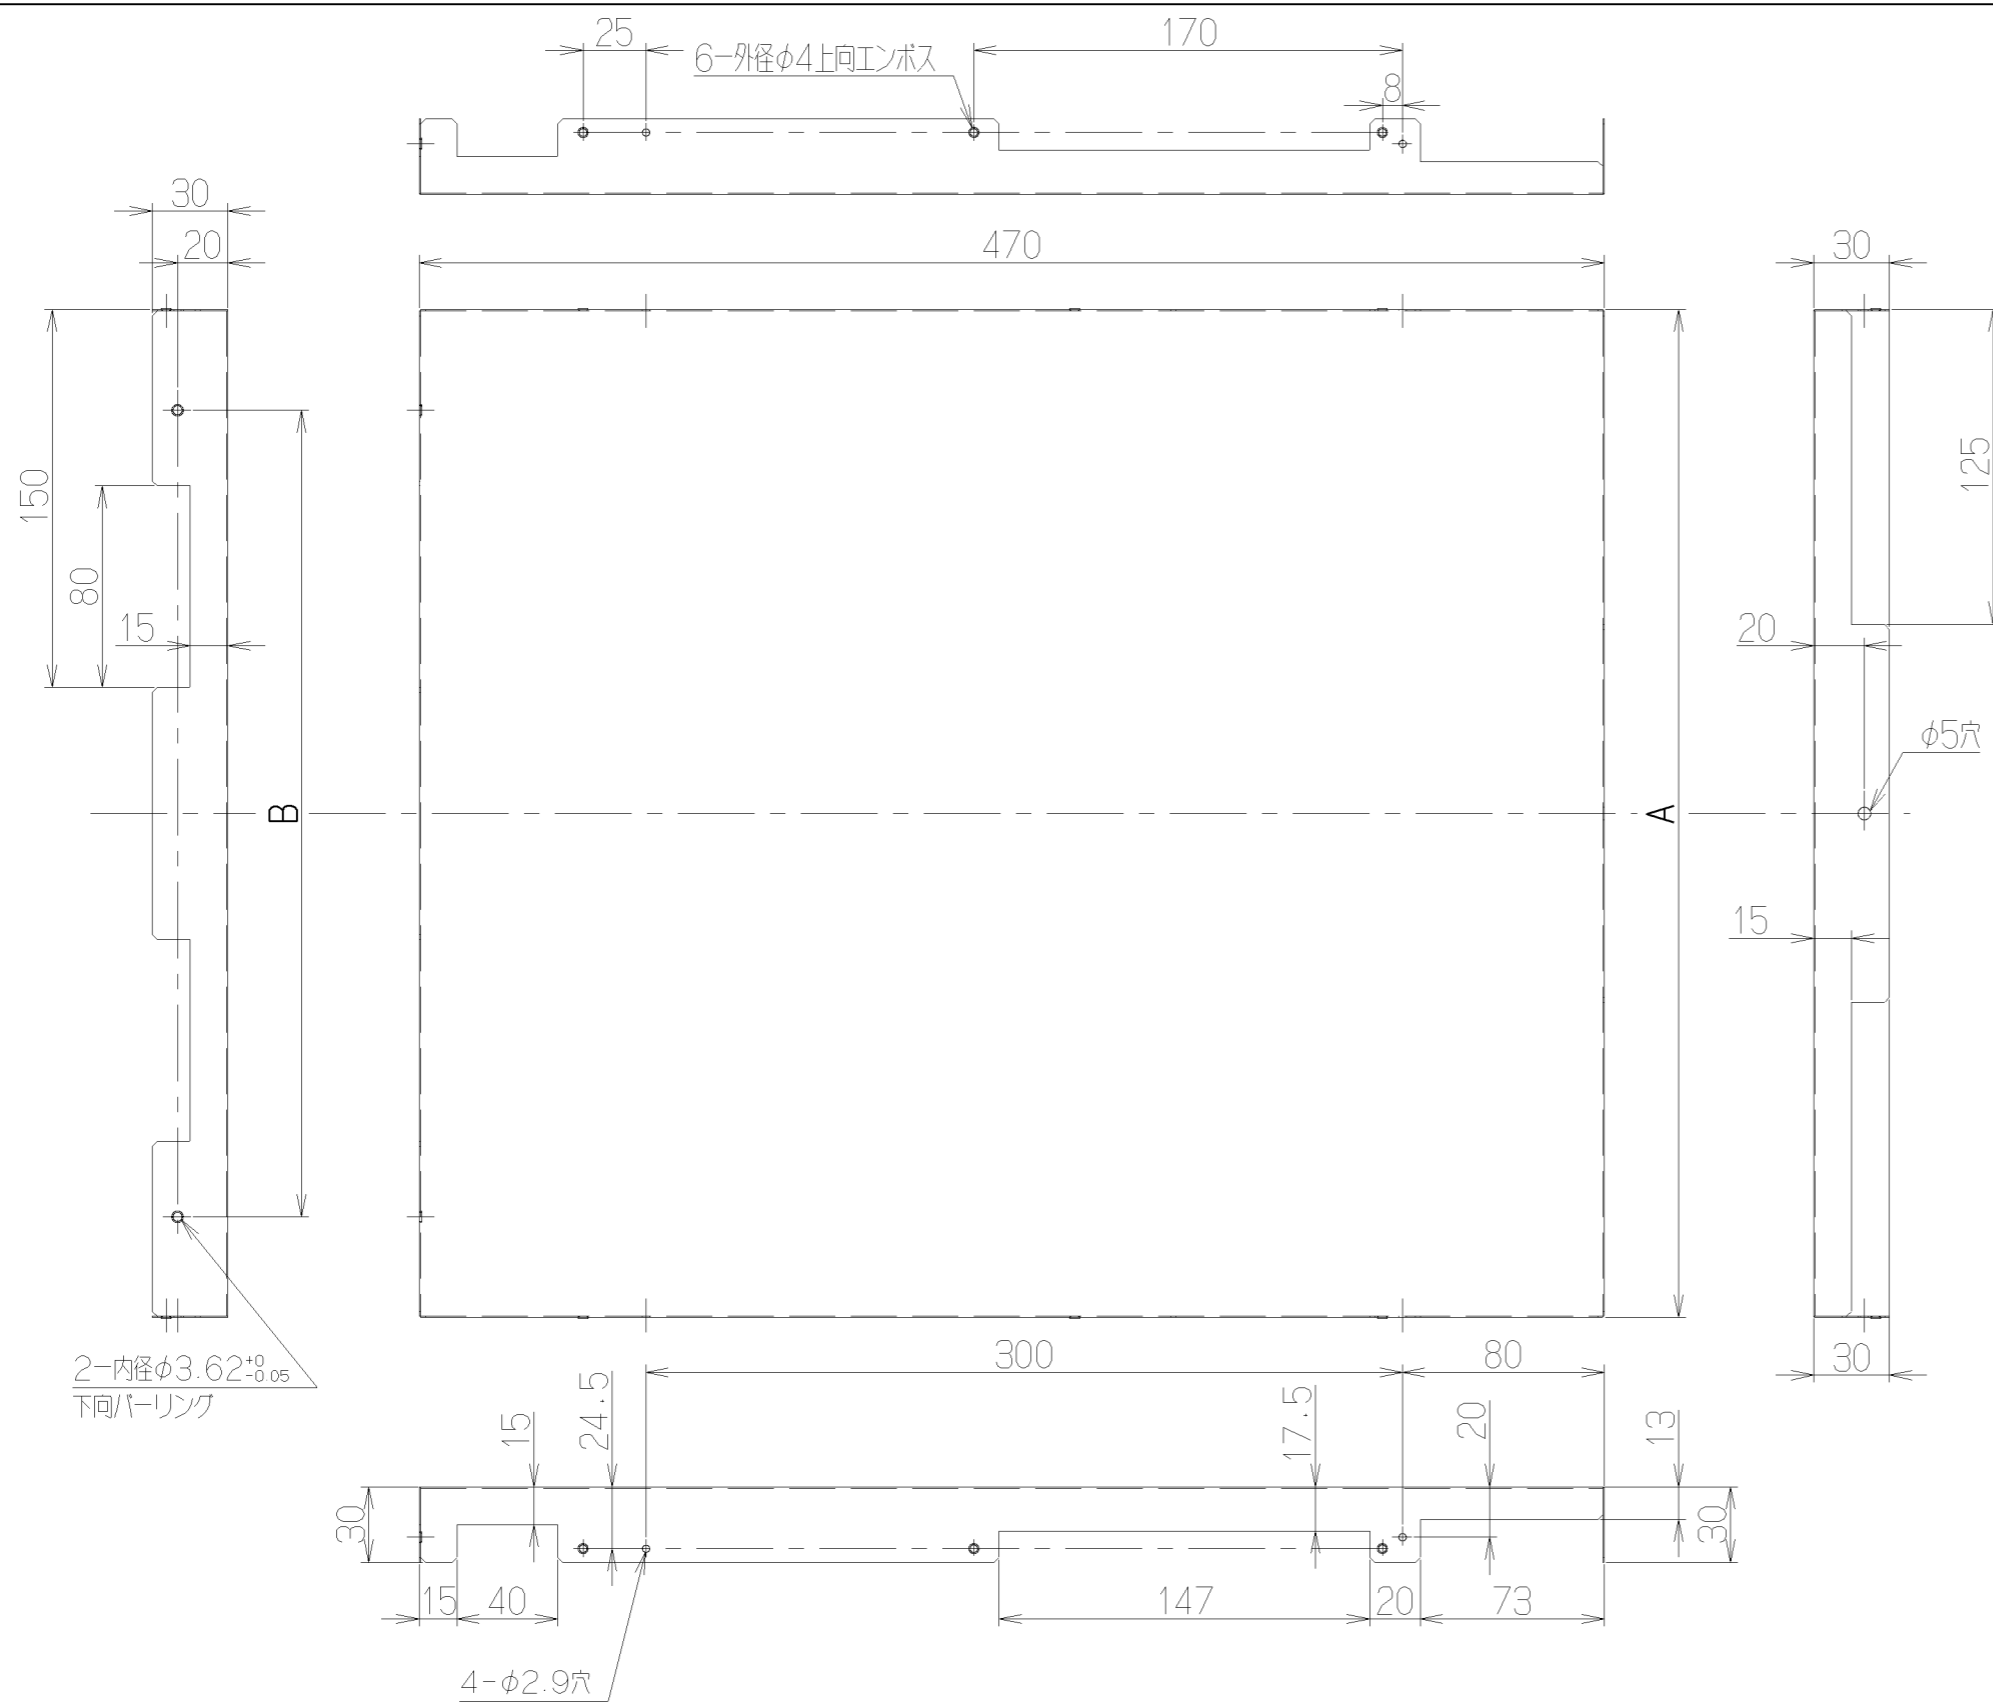

記号	変更履歴	校番号	年月日	担当
△				
△				
△				
△				

付属品

取付ねじ(φ4×8) — — — — 2本

木ねじ(φ4.1×16) — — — — 1本

320	400	YMP40-470SI	109PF4AA	シルバーメタリック(Sメタリック)	-	
		YMP40-470BK	109PF4SW	ブラック(ブラックFJ)	-	
		YMP40-470W	109PF4XP	ホワイト(C-202)	-	
		型名	製品コード	色調	区分No.	
法	A	作成	2011/12/21		型名	YMP40-470
		更新	****/**/**		図番	オリジナル 別売: BFR-3GM-V用横幕板
		富士工業株式会社		尺	×	図名
		製品姿図				