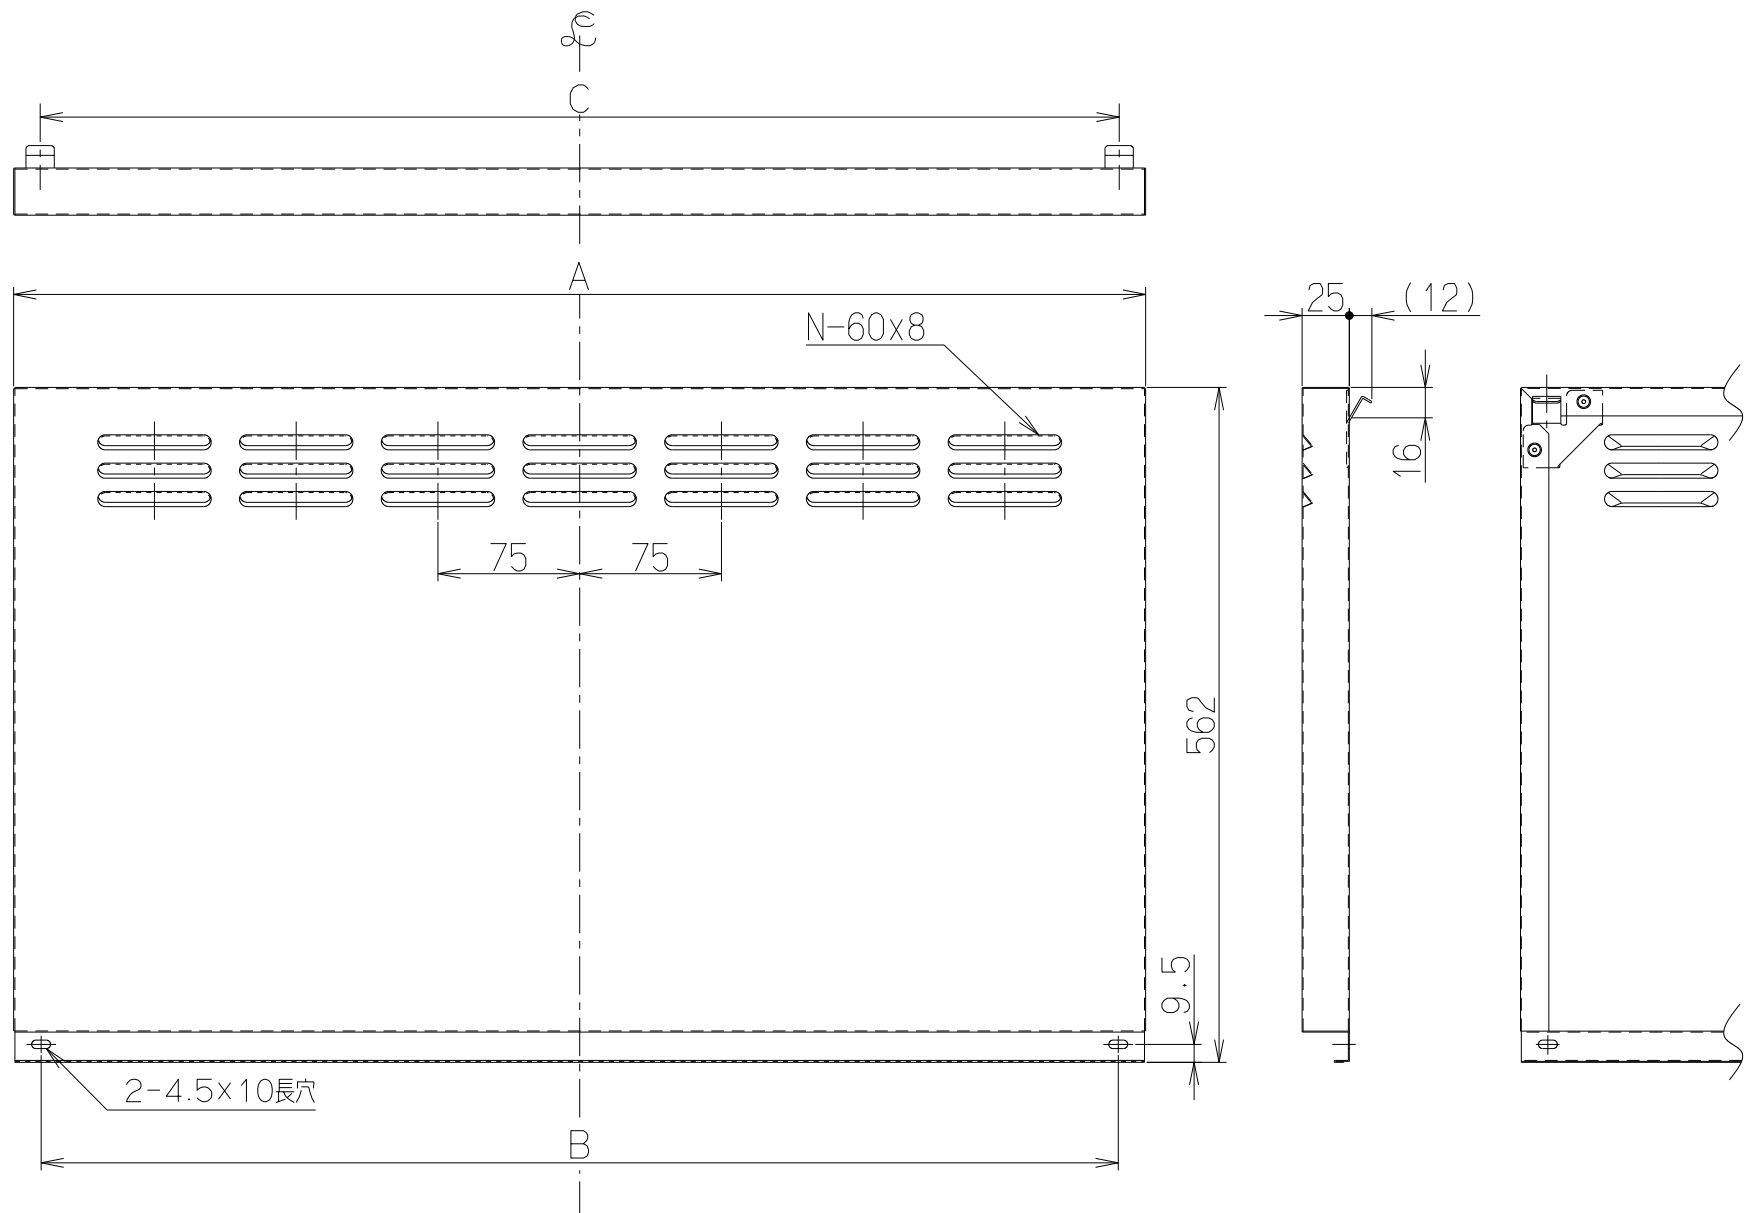

取付図

レンジフード天井面  
レンジフード天板との間に3mm  
クリアランスがあります。

取付ベース  
(カラー鋼板: 黒色)

注) 1. 本図は&#247;に対し左右対称である。

- 付 属 品 —
- 取付ベース ..... 4個
  - 丸木ねじ(φ4.1×16) ..... 8本
  - +トラスTPねじ(φ4×10) ..... 2本
  - コンクリート用ねじ(φ4×25) ... 4本

33個	871	870	900	MKP-9565TBK	109QM8AL	テクスチャーブラック		-		
				MKP-9565SI	109QM8AA	シルバーメタリック(Sメタリック)				
				MKP-9565BK	109QM8SW	ブラック(ブラックFJ)				
27個	721	720	750	MKP-9565W	109QM8XP	ホワイト(C-202)		-		
				MKP-7565TBK	109QM7AL	テクスチャーブラック				
				MKP-7565SI	109QM7AA	シルバーメタリック(Sメタリック)				
21個	571	570	600	MKP-7565BK	109QM7SW	ブラック(ブラックFJ)		-		
				MKP-7565W	109QM7XP	ホワイト(C-202)				
				MKP-6565SI	109QM6AA	シルバーメタリック(Sメタリック)				
N数 (数値を入力)	C 寸法	B 寸法	A 寸法	型名	製品コード	色調	区分No.			
				作成	2013/ 2/21				型名	MKP-6/7/9565
				更新	****/**/**				図番	1091661
				<b>-FUJIOH-</b> 富士工業株式会社		三角法	尺	×		
				製品姿図						