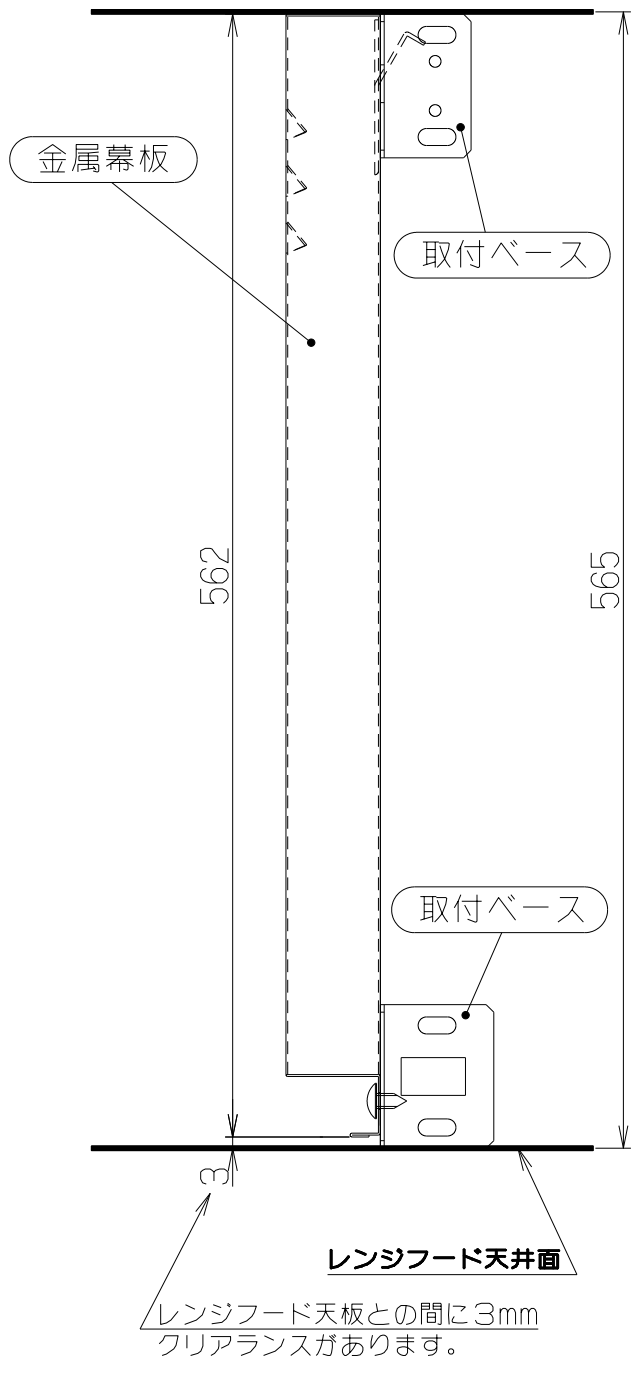

取付図

レンジフード天井面  
レンジフード天板との間に3mm  
クリアランスがあります。

取付ベース  
(カラー鋼板: 黒色)

注) 1. 本図は&#247;に対し左右対称である。

- 付 属 品 —
- 取付ベース ..... 4個
  - 丸木ねじ(φ4.1×16) ..... 8本
  - +トラスTPねじ(φ4×10) ..... 2本
  - コンクリート用ねじ(φ4×25) ... 4本

33個	871	870	900	MKP-9565TBK	109QM8AL	テクスチャーブラック		-		
				MKP-9565SI	109QM8AA	シルバーメタリック(Sメタリック)				
				MKP-9565BK	109QM8SW	ブラック(ブラックFJ)				
27個	721	720	750	MKP-9565W	109QM8XP	ホワイト(C-202)		-		
				MKP-7565TBK	109QM7AL	テクスチャーブラック				
				MKP-7565SI	109QM7AA	シルバーメタリック(Sメタリック)				
21個	571	570	600	MKP-7565BK	109QM7SW	ブラック(ブラックFJ)		-		
				MKP-7565W	109QM7XP	ホワイト(C-202)				
				MKP-6565SI	109QM6AA	シルバーメタリック(Sメタリック)				
N数 (数値を入力)	C 寸法	B 寸法	A 寸法	型名	製品コード	色調	区分No.			
				作成	2013/ 2/21				型名	MKP-6/7/9565
				更新	****/**/**				図番	1091661
				<b>-FUJIOH-</b> 富士工業株式会社		三角法	尺	×		
				製品姿図						