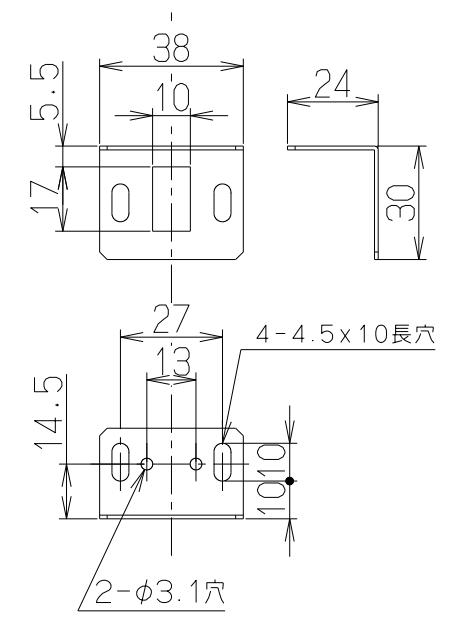

取付図

レンジフード天井面  
レンジフード天板との間に3mm  
クリアランスがあります。

取付ベース  
(カラー鋼板: 黒色)

注) 1. 本図は&#247;に対し左右対称である。

- 付 属 品 —
- 取付ベース ..... 4個
  - 丸木ねじ(φ4.1×16) ..... 8本
  - +トラスTPねじ(φ4×10) ..... 2本
  - コンクリート用ねじ(φ4×25) ... 4本

33個	871	870	900	MKP-9565TBK	109QM8AL	テクスチャーブラック		-		
				MKP-9565SI	109QM8AA	シルバーメタリック(Sメタリック)				
				MKP-9565BK	109QM8SW	ブラック(ブラックFJ)				
27個	721	720	750	MKP-9565W	109QM8XP	ホワイト(C-202)		-		
				MKP-7565TBK	109QM7AL	テクスチャーブラック				
				MKP-7565SI	109QM7AA	シルバーメタリック(Sメタリック)				
21個	571	570	600	MKP-7565BK	109QM7SW	ブラック(ブラックFJ)		-		
				MKP-7565W	109QM7XP	ホワイト(C-202)				
				MKP-6565SI	109QM6AA	シルバーメタリック(Sメタリック)				
N数 (数値を入力)	C 寸法	B 寸法	A 寸法	型名	製品コード	色調	区分No.			
				作成	2013/ 2/21				型名	MKP-6/7/9565
				更新	****/**/**				図番	1091661
				<b>-FUJIOH-</b> 富士工業株式会社		三角法	尺	×		
				製品姿図						