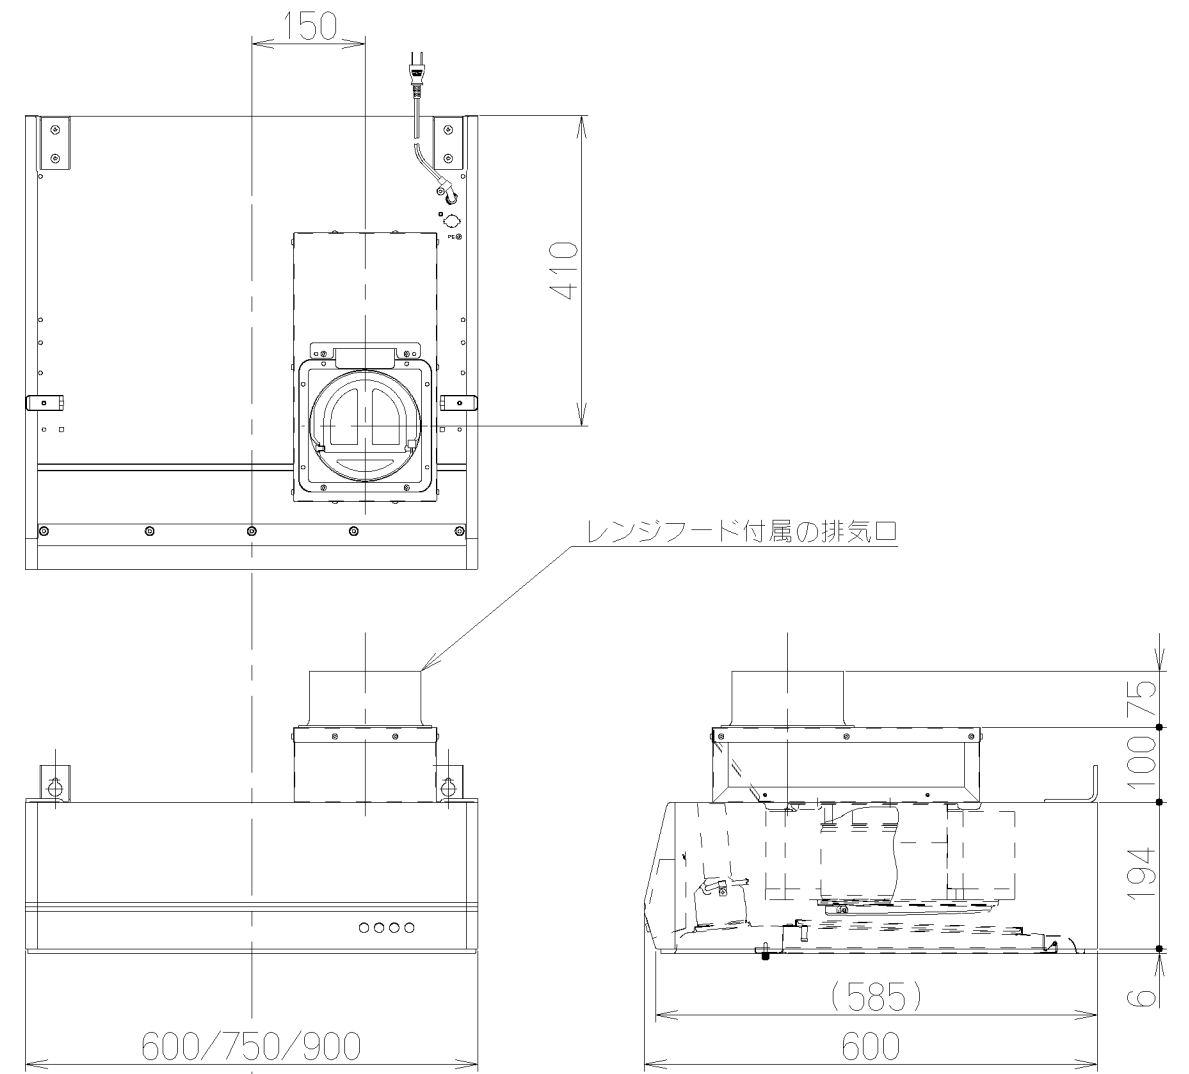

取付例

※BFR/BFRS-3G-Rに取り付けた場合
BFR/BFRS-3G-Lの場合は対称となる。

記号	変更履歴	技連番号	年月日	担当
△				
△				
△				

DCH-410		109MV700	-	-
型名		製品コード	色調	区分No.
作成	2011/ 3/ 2		型名	DCH-410
更新	****/**/**		オリジナル 別売: BFR-3G用大梁対応チャンバーBOX	
			図番	1091465
富士工業株式会社			図名	製品姿図
		三角法	尺度	1/3