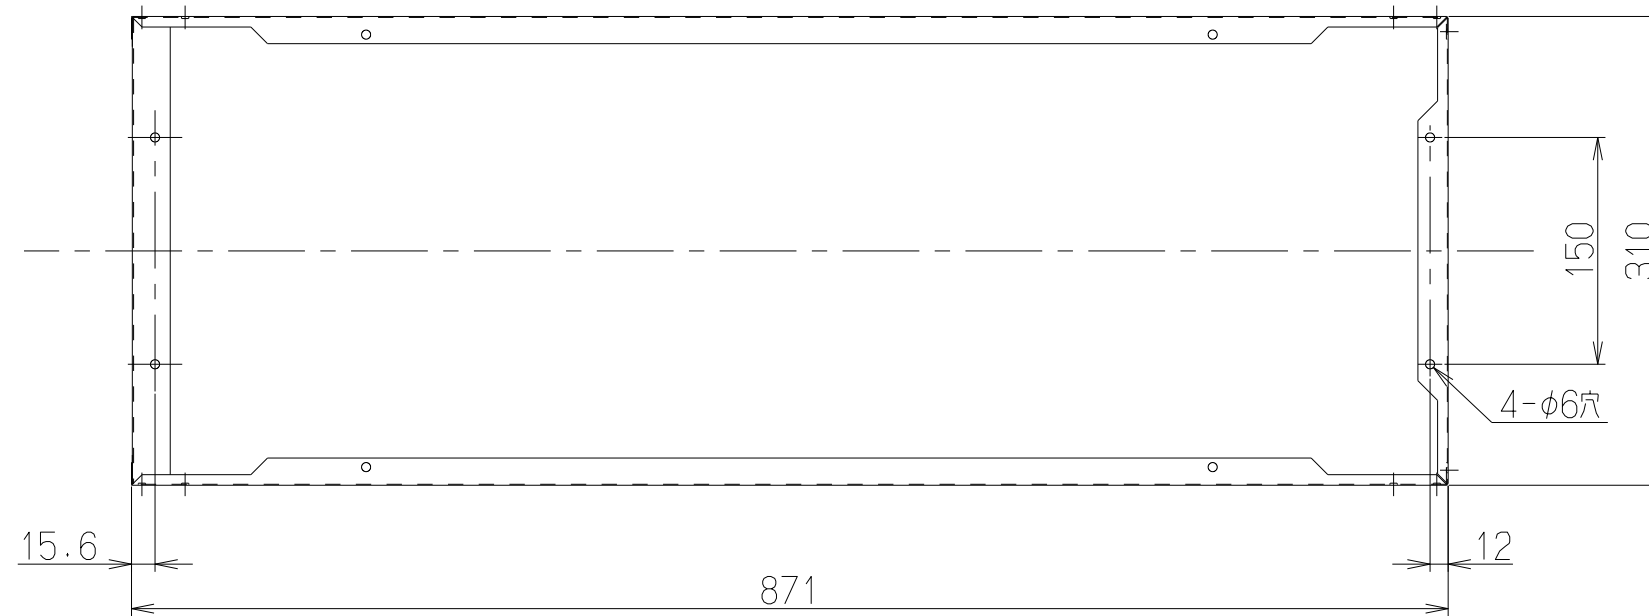

記号	変更履歴	抜番番号	年月日	担当
△				
△				
△				

注) 1. 本部品はCLR/LNR-SK60シリーズと組み合わせて使用します。

付属品

座付き木ねじ(φ5.1×45)・・・4本

335	SKDC-A7590SI	109UJ2AA	シルバーメタリック(Sメタリック)		
335	SKDC-A7590BK	109UJ2SW	ブラック(ブラックFJ)		
335	SKDC-A7590W	109UJ2XP	ホワイト(C-202)		
185	SKDC-A6075SI	109UJ1AA	シルバーメタリック(Sメタリック)		
185	SKDC-A6075BK	109UJ1SW	ブラック(ブラックFJ)		
185	SKDC-A6075W	109UJ1XP	ホワイト(C-202)		
A 寸 法	型名	製品コード	色調	区分No.	
	作成	型名		SKDC-A6075/7590	
	更新	型名		オリジナル 別売ダクトカバー	
		型名		1092029	
	富士工業株式会社		三角法	尺度 1/5	製品姿図