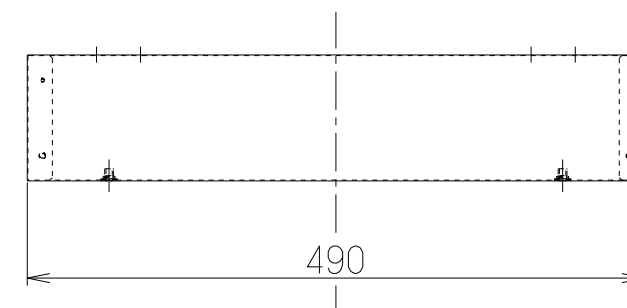

記号	変更履歴	技連番号	年月日	担当
△				
△				
△				
△				
△				

付属品  
+トラスねじ(M5×12) .....4本

CRKDC-100S	109UW1ZA	ステンレス ヘアライン仕上		—
CRKDC-100SI	109UW1AA	シルバーメタリック(Sメタリック)		—
型名	製品コード	色調		区分No.
作成		型名	CRKDC-100	
更新	****/**/**	図番	別売スペーサー 1092079	
<b>-FUJIOH-</b> 富士工業株式会社		三角法	尺	1/6
製品姿図				