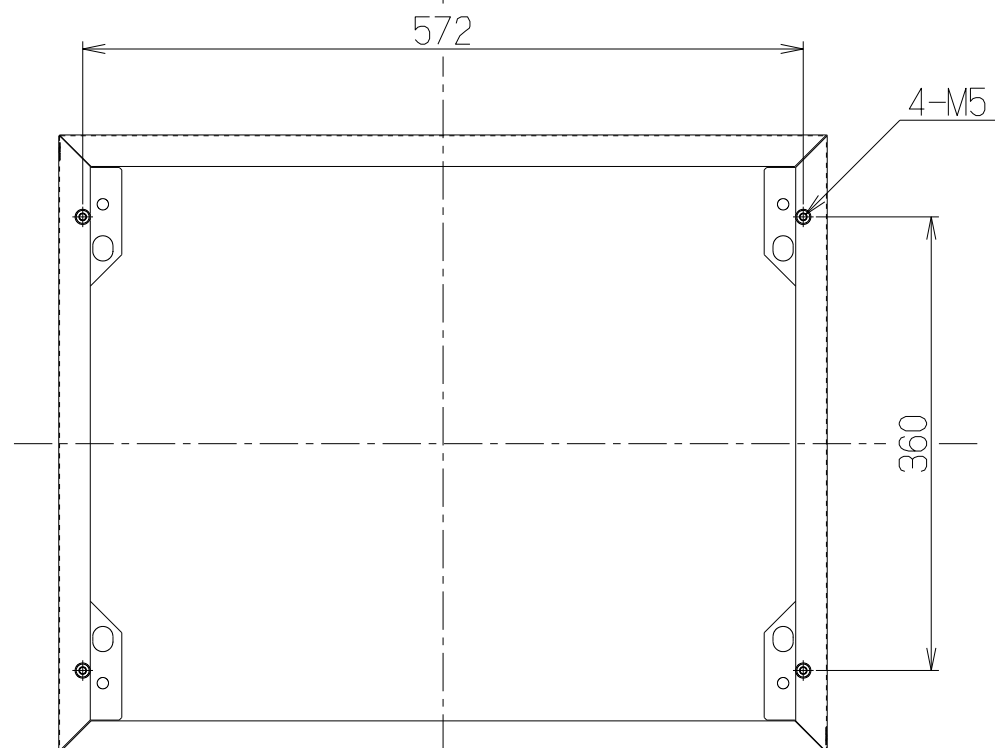

記号	変更履歴	技連番号	年月日	担当
△				
△				
△				
△				
△				

付属品  
+トラスねじ(M5×12) .....4本

CRKDC-100S	109UW1ZA	ステンレス ヘアライン仕上		—
CRKDC-100SI	109UW1AA	シルバーメタリック(Sメタリック)		—
型名	製品コード	色調		区分No.
作成		型名	CRKDC-100	
更新	****/**/**	図番	別売スペーサー 1092079	
<b>-FUJIOH-</b> 富士工業株式会社		三角法	尺	1/6
製品姿図				