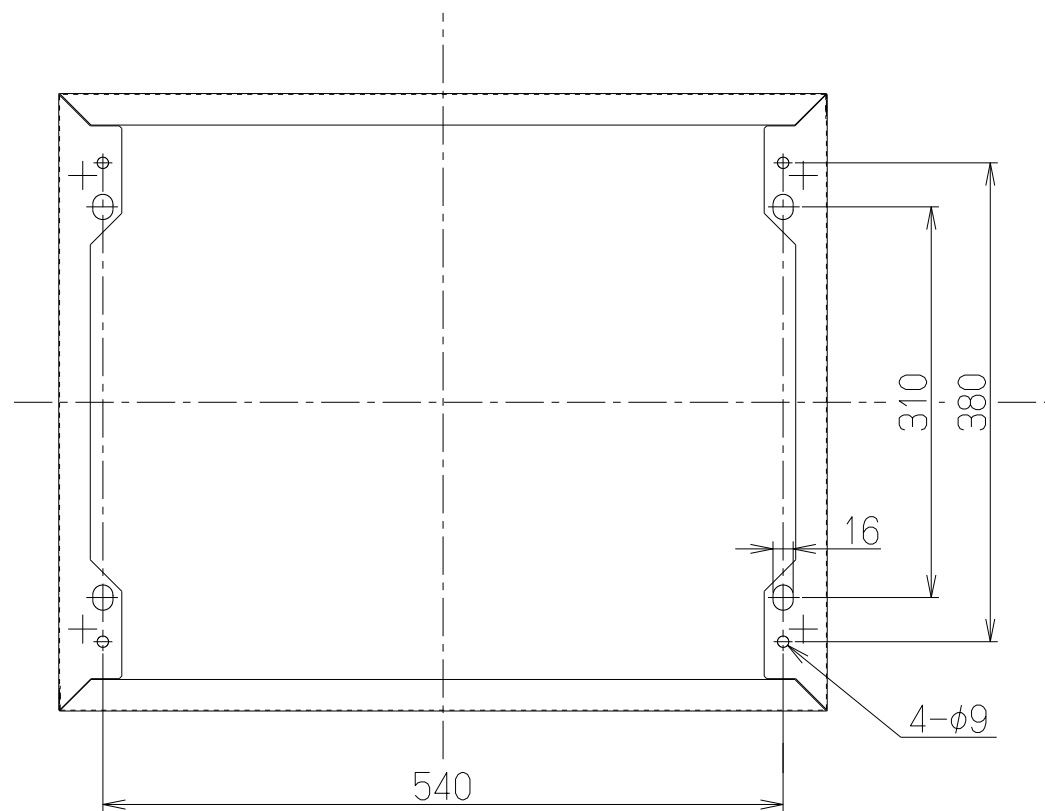

記号	変更履歴	技連番号	年月日	担当
△				
△				
△				
△				
△				

付属品  
+トラスねじ(M5×12) .....4本

CRKDC-100S	109UW1ZA	ステンレス ヘアライン仕上		—
CRKDC-100SI	109UW1AA	シルバーメタリック(Sメタリック)		—
型名	製品コード	色調		区分No.
作成		型名	CRKDC-100	
更新	****/**/**	図番	別売スペーサー 1092079	
<b>-FUJIOH-</b> 富士工業株式会社		三角法	尺	1/6
製品姿図				