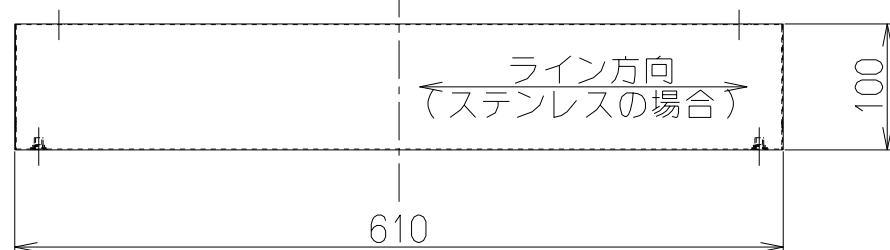

記号	変更履歴	技連番号	年月日	担当
△				
△				
△				
△				
△				

付属品  
+トラスねじ(M5×12) .....4本

CRKDC-100S	109UW1ZA	ステンレス ヘアライン仕上		—
CRKDC-100SI	109UW1AA	シルバーメタリック(Sメタリック)		—
型名	製品コード	色調		区分No.
作成		型名	CRKDC-100	
更新	****/**/**	図番	別売スペーサー 1092079	
<b>-FUJIOH-</b> 富士工業株式会社		三角法	尺	1/6
製品姿図				