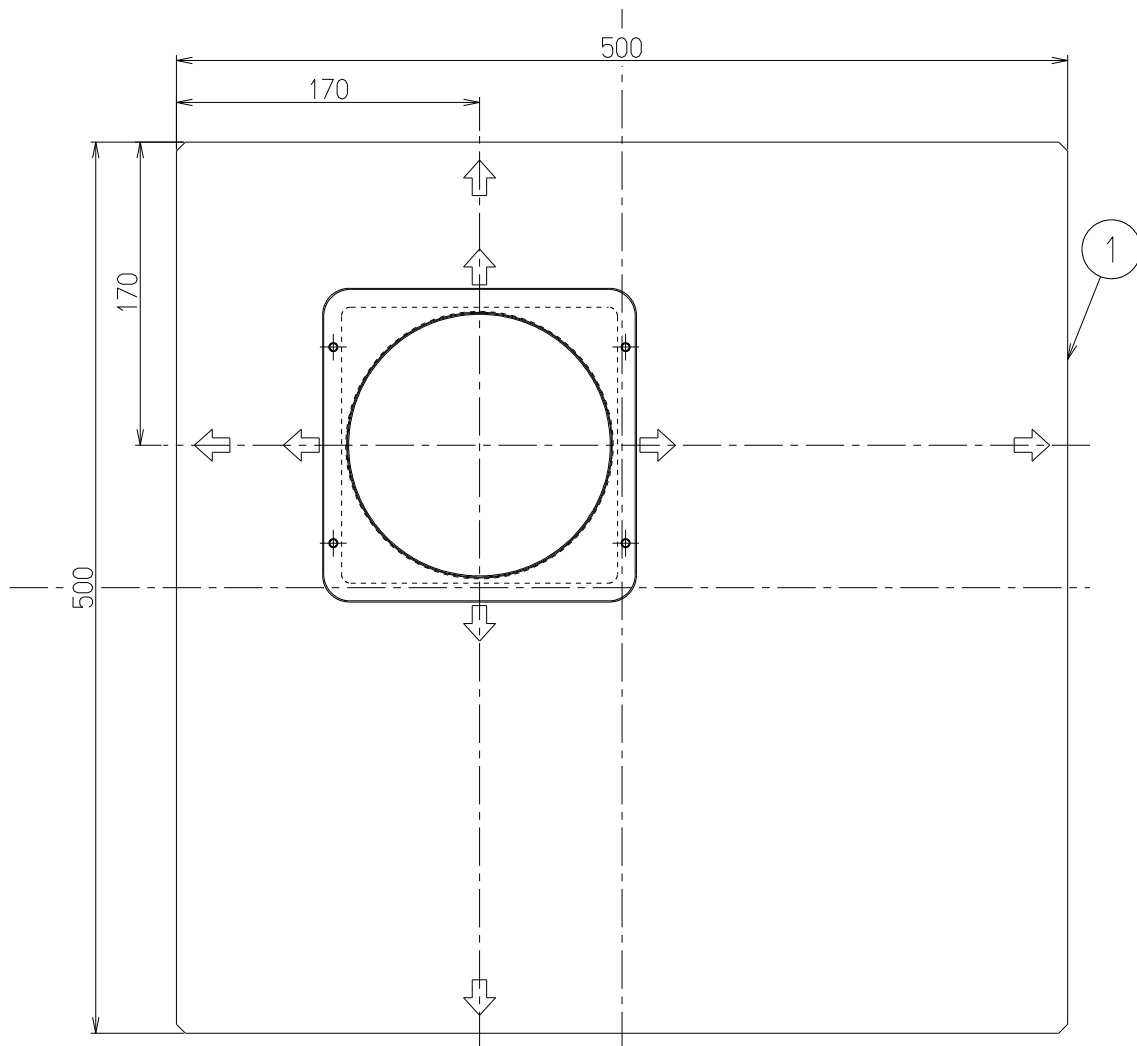

記号	変更履歴	技連番号	年月日	担当
△				
△				
△				
△				

主要部品一覧表				
品番	部品名	材質	表面処理	色調
1	換気扇穴塞ぎ板	ZAM鋼板	—	—
2	貫通ダクト	亜鉛めっき鋼板	外径φ148	—

— 付属品 —
ドリルねじ (φ5×25) ----- 8本

PTK-FD	109MB600	—	—
型名	製品コード	色調	区分No.
作成	2010/ 5/24	型名	PTK-FD
更新	****/ **/ **	図番	羽径25cm用プロペラ換気扇取替キット
		図名	1091396
-FUJIOH- 富士工業株式会社		三角法	尺 1/3
			製品姿図