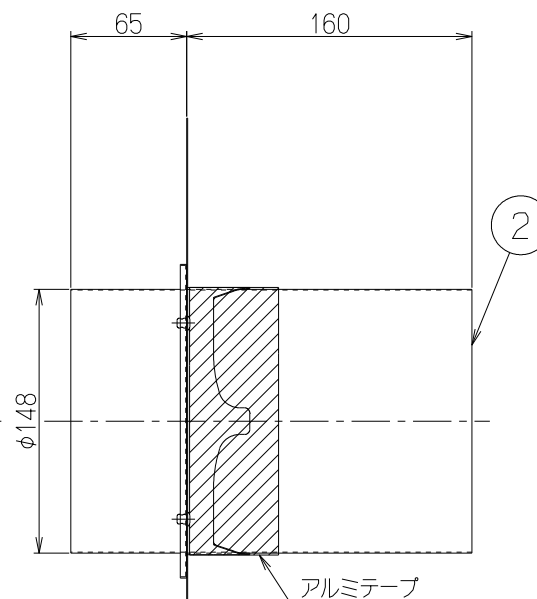

記号	変更履歴	技連番号	年月日	担当
△				
△				
△				
△				

主要部品一覧表				
品番	部品名	材質	表面処理	色調
1	換気扇穴塞ぎ板	ZAM鋼板	—	—
2	貫通ダクト	亜鉛めっき鋼板	外径φ148	—

— 付属品 —
ドリルねじ (φ5×25) ----- 8本

PTK-FD	109MB600	—	—
型名	製品コード	色調	区分No.
作成	2010/ 5/24	型名	PTK-FD
更新	****/ **/ **	図番	羽径25cm用プロペラ換気扇取替キット
		図名	1091396
-FUJIOH- 富士工業株式会社		三角法	尺 1/3
			製品姿図