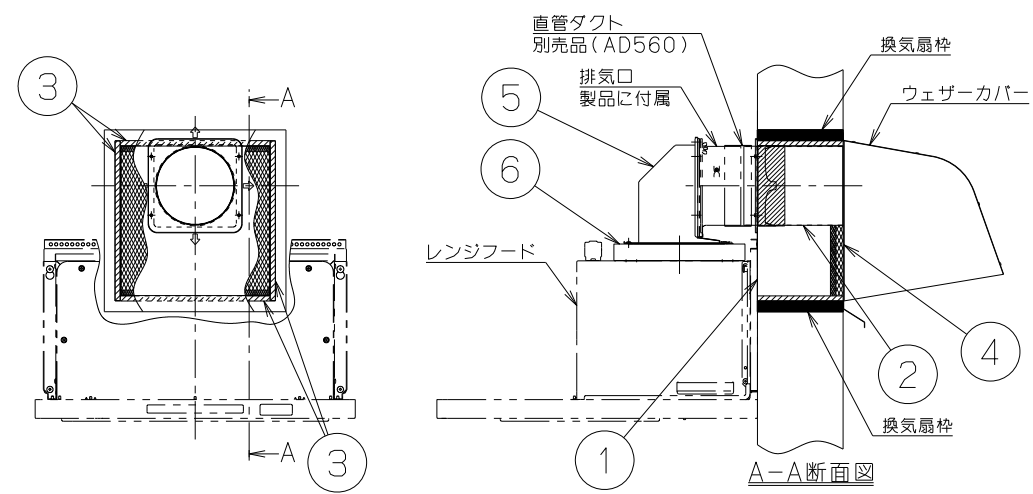

記号	変更履歴	技連番号	年月日	担当
△				
△				
△				
△				

注) 1. 本品はTAGシリーズ専用である。

付 属 品	
ドリルねじ(φ5×25)-----	20本
+トラスねじ(M4×10)-----	6本
低頭ねじ(M4×8)-----	8本
型紙	1枚
ソフトテープ	1本

主 要 部 品 一 覧 表				
品番	部 品 名	材 質	表 面 処 理	色 調
1	換気扇穴塞ぎ板	ZAM鋼板	—	—
2	貫通ダクト	亜鉛めっき鋼板	外径φ148	—
3	木枠被覆用不燃材	ケイ酸カルシウム板	t9.5 4枚1セット	—
4	防鳥網	アルミ	—	—
5	L形ダクト	亜鉛めっき鋼板	—	—
6	アダプター	亜鉛めっき鋼板	—	—

PTK-TA	109VY800			
型 名	製品コード	色 調	区分No.	
作成		型名 PTK-TA		
更新	****/**/**	羽径25cm用プロペラ換気扇取替キット		
-FUJIOH- 富士工業株式会社		三角法	尺 度	※
		製品姿図		