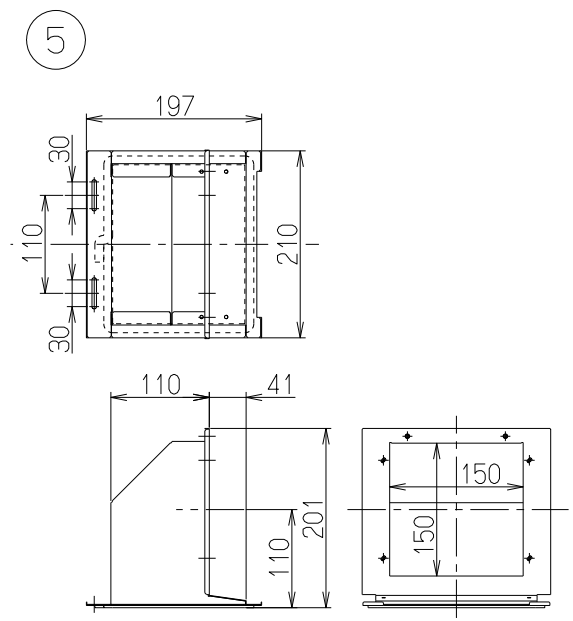

記号	変更履歴	技連番号	年月日	担当
△				
△				
△				
△				

注) 1. 本品はTAGシリーズ専用である。

付 属 品	
ドリルねじ(φ5×25)-----	20本
+トラスねじ(M4×10)-----	6本
低頭ねじ(M4×8)-----	8本
型紙	1枚
ソフトテープ	1本

主 要 部 品 一 覧 表				
品番	部 品 名	材 質	表 面 処 理	色 調
1	換気扇穴塞ぎ板	ZAM鋼板	—	—
2	貫通ダクト	亜鉛めっき鋼板	外径φ148	—
3	木枠被覆用不燃材	ケイ酸カルシウム板	t9.5 4枚1セット	—
4	防鳥網	アルミ	—	—
5	L形ダクト	亜鉛めっき鋼板	—	—
6	アダプター	亜鉛めっき鋼板	—	—

PTK-TA	109VY800			
型 名	製品コード	色 調	区分No.	
作成		型名 PTK-TA		
更新	****/**/**	羽径25cm用プロペラ換気扇取替キット		
-FUJIOH- 富士工業株式会社		三角法	尺 度	※
		製品姿図		