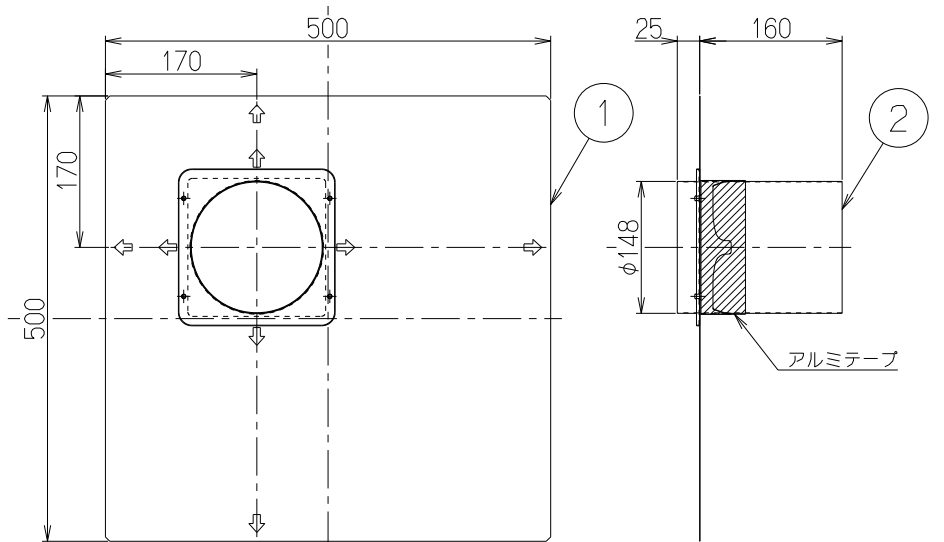

記号	変更履歴	技連番号	年月日	担当
△				
△				
△				
△				

注) 1. 本品はTAGシリーズ専用である。

付 属 品	
ドリルねじ(φ5×25)-----	20本
+トラスねじ(M4×10)-----	6本
低頭ねじ(M4×8)-----	8本
型紙	1枚
ソフトテープ	1本

主 要 部 品 一 覧 表				
品番	部 品 名	材 質	表 面 処 理	色 調
1	換気扇穴塞ぎ板	ZAM鋼板	—	—
2	貫通ダクト	亜鉛めっき鋼板	外径φ148	—
3	木枠被覆用不燃材	ケイ酸カルシウム板	t9.5 4枚1セット	—
4	防鳥網	アルミ	—	—
5	L形ダクト	亜鉛めっき鋼板	—	—
6	アダプター	亜鉛めっき鋼板	—	—

PTK-TA	109VY800			
型 名	製品コード	色 調	区分No.	
作成		型名 PTK-TA		
更新	****/**/**	羽径25cm用プロペラ換気扇取替キット		
-FUJIOH- 富士工業株式会社		三角法	尺 度	※
		製品姿図		