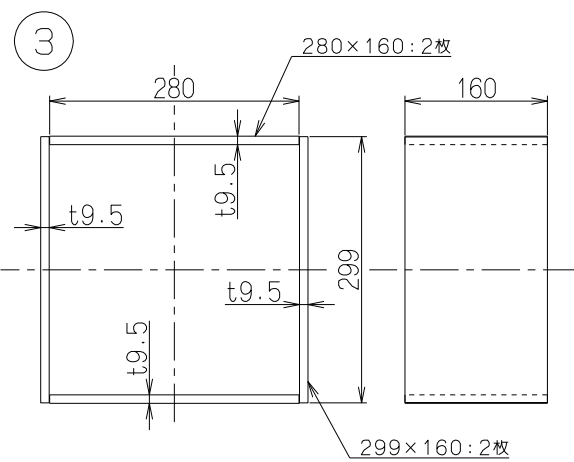

記号	変更履歴	技連番号	年月日	担当
△				
△				
△				
△				

注) 1. 本品はTAGシリーズ専用である。

付 属 品	
ドリルねじ(φ5×25)-----	20本
+トラスねじ(M4×10)-----	6本
低頭ねじ(M4×8)-----	8本
型紙	1枚
ソフトテープ	1本

主 要 部 品 一 覧 表				
品番	部 品 名	材 質	表 面 処 理	色 調
1	換気扇穴塞ぎ板	ZAM鋼板	—	—
2	貫通ダクト	亜鉛めっき鋼板	外径φ148	—
3	木枠被覆用不燃材	ケイ酸カルシウム板	t9.5 4枚1セット	—
4	防鳥網	アルミ	—	—
5	L形ダクト	亜鉛めっき鋼板	—	—
6	アダプター	亜鉛めっき鋼板	—	—

PTK-TA	109VY800			
型 名	製品コード	色 調	区分No.	
作成		型名 PTK-TA		
更新	****/**/**	羽径25cm用プロペラ換気扇取替キット		
-FUJIOH- 富士工業株式会社		三角法	尺 度	※
		製品姿図		