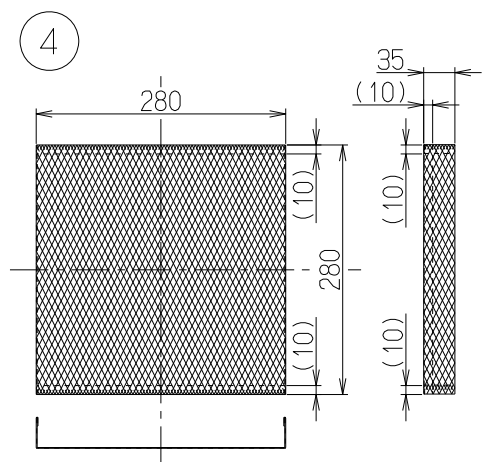

記号	変更履歴	技連番号	年月日	担当
△				
△				
△				
△				

注) 1. 本品はTAGシリーズ専用である。

付 属 品	
ドリルねじ(φ5×25)-----	20本
+トラスねじ(M4×10)-----	6本
低頭ねじ(M4×8)-----	8本
型紙	1枚
ソフトテープ	1本

主 要 部 品 一 覧 表				
品番	部 品 名	材 質	表 面 処 理	色 調
1	換気扇穴塞ぎ板	ZAM鋼板	—	—
2	貫通ダクト	亜鉛めっき鋼板	外径φ148	—
3	木枠被覆用不燃材	ケイ酸カルシウム板	t9.5 4枚1セット	—
4	防鳥網	アルミ	—	—
5	L形ダクト	亜鉛めっき鋼板	—	—
6	アダプター	亜鉛めっき鋼板	—	—

PTK-TA	109VY800			
型 名	製品コード	色 調	区分No.	
作成		型名 PTK-TA		
更新	****/**/**	羽径25cm用プロペラ換気扇取替キット		
-FUJIOH- 富士工業株式会社		三角法	尺 度	※
		製品姿図		