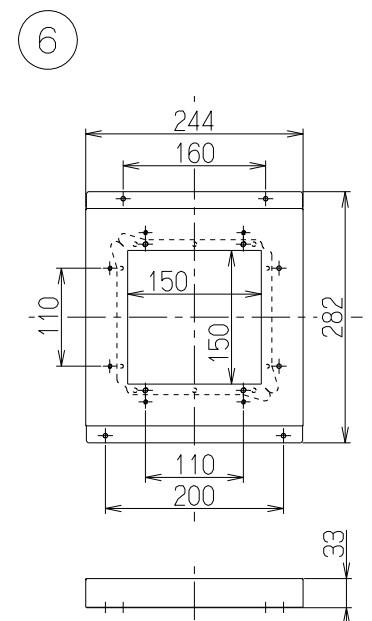

記号	変更履歴	技連番号	年月日	担当
△				
△				
△				
△				

注) 1. 本品はTAGシリーズ専用である。

付 属 品	
ドリルねじ(φ5×25)-----	20本
+トラスねじ(M4×10)-----	6本
低頭ねじ(M4×8)-----	8本
型紙	1枚
ソフトテープ	1本

主 要 部 品 一 覧 表				
品番	部 品 名	材 質	表 面 処 理	色 調
1	換気扇穴塞ぎ板	ZAM鋼板	—	—
2	貫通ダクト	亜鉛めっき鋼板	外径φ148	—
3	木枠被覆用不燃材	ケイ酸カルシウム板	t9.5 4枚1セット	—
4	防鳥網	アルミ	—	—
5	L形ダクト	亜鉛めっき鋼板	—	—
6	アダプター	亜鉛めっき鋼板	—	—

PTK-TA	109VY800			
型 名	製品コード	色 調	区分No.	
作成		型名 PTK-TA		
更新	****/**/**	羽径25cm用プロペラ換気扇取替キット		
-FUJIOH- 富士工業株式会社		三角法	尺 度	※
		製品姿図		